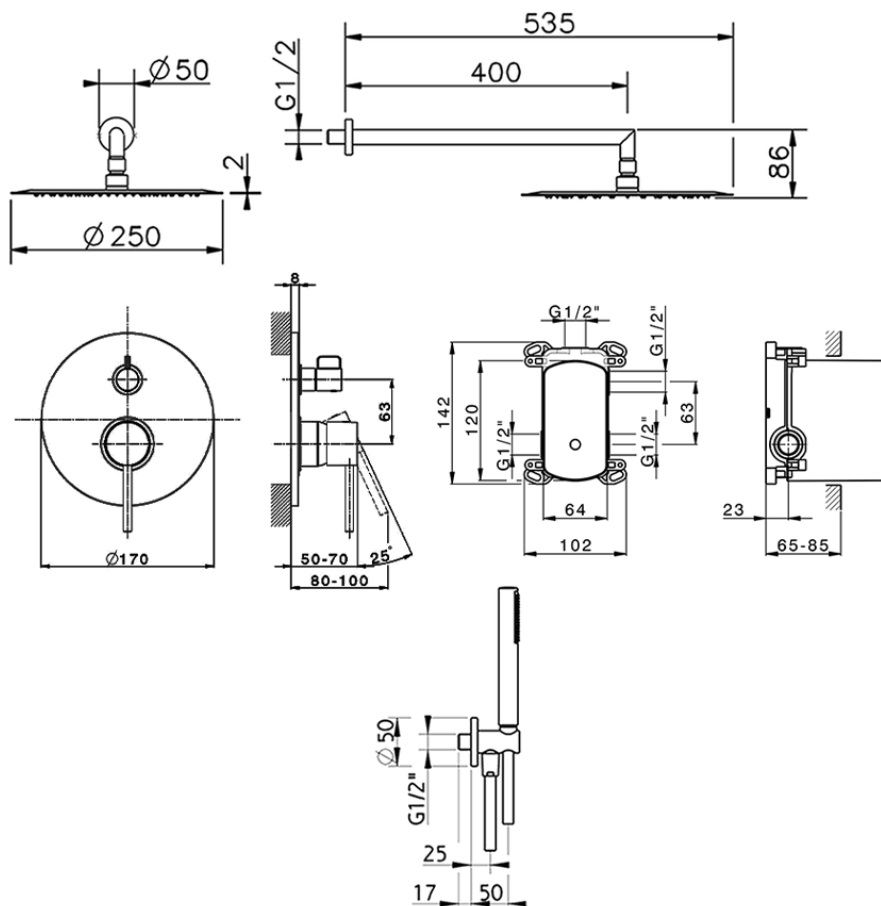

Kit completo miscelatore monocomando docc. incasso TRATTO EVO_TV0KM020

TV0KM020 <https://www.huberitalia.com/kit-completo-miscelatore-monocomando-docc-incasso-tratto-evo-tv0km020>

2025-02-22