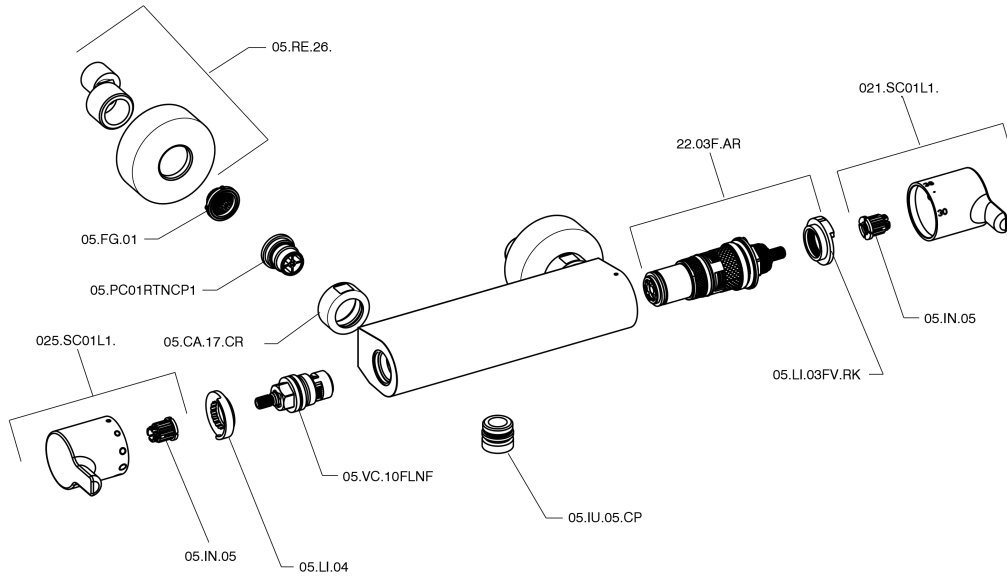

Miscelatore termostatico doccia H2_H2T01010

H2T01010

<https://huberitalia.com/miscelatore-termostatico-doccia-h2-h2t01010>

2024-11-21