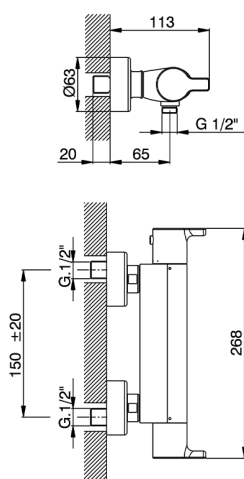

## Miscelatore termostatico doccia H2\_H2T01010

MODELLO **H2T01010**

Miscelatore termostatico doccia, senza completo doccia, attacco per flessibile 1/2" M

FINITURE DISPONIBILI

CARATTERISTICHE

Ricambio Cartuccia **22.03A.AR - ZZ97080004**

**Cartuccia Termostatica Argo 1 (filtro corto)**