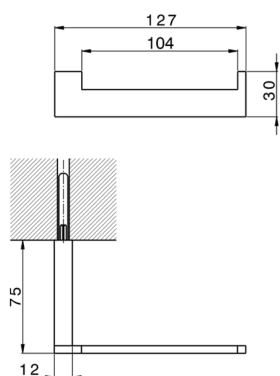

Porta rotolo ACCESSORI BAGNO_SQ090402

MODELLO **SQ090402**

Porta rotolo

FINITURE DISPONIBILI

-  **21** 21 Cromo
-  **2B** 2B Nichel Lucido
-  **2F** 2F Nichel Spazzolato
-  **2Q** 2Q Black Titanium
-  **40** 40 Nero Opaco
-  **4Q** 4Q Bianco Opaco