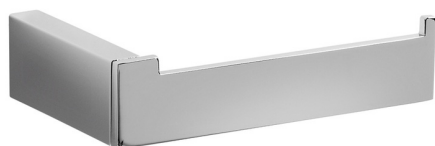

Porta rotolo ACCESSORI BAGNO_SQ090402

MODELLO **SQ090402**

Porta rotolo

FINITURE DISPONIBILI

-  **21** 21 Cromo
-  **2B** 2B Nichel Lucido
-  **2F** 2F Nichel Spazzolato
-  **2Q** 2Q Black Titanium
-  **40** 40 Nero Opaco
-  **4Q** 4Q Bianco Opaco