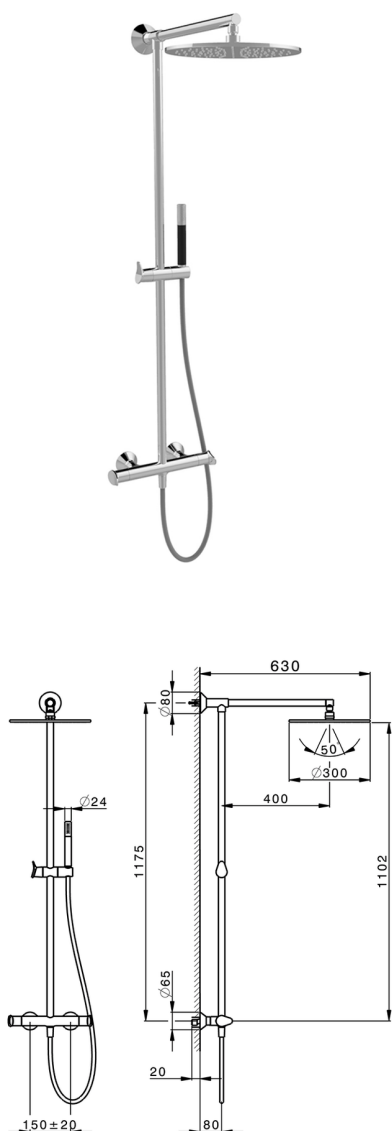

Colonna doccia termostatica 2 funzioni COLUMNS_HCC78020

MODELLO **HCC78020**

Colonna doccia termostatica 2 funzioni, devia stop 2 uscite, colonna fissa, supporto doccetta scorrevole in Ottone, doccetta monogetto minimale D.24mm in Ottone, soffione tondo D.300 mm in Ottone, flex liscio SUPREME 150 cm

FINITURE DISPONIBILI

-  **21** 21 Cromo
-  **40** 40 Nero Opaco
-  **4Q** 4Q Bianco Opaco
-  **6T** 6T Cromo/Nero Opaco

CARATTERISTICHE

Ricambio Cartuccia **ZZ96551000**

Cartuccia Termostatica TMX 25

DeviaStop

La tecnologia Devia Stop di Huber consente con un semplice movimento rotativo di gestire la portata dell'acqua e di scegliere la modalità d'erogazione (soffione, doccetta a mano).

SafeTouch

Il sistema SafeTouch Huber mantiene il corpo del miscelatore freddo al tatto durante il funzionamento.