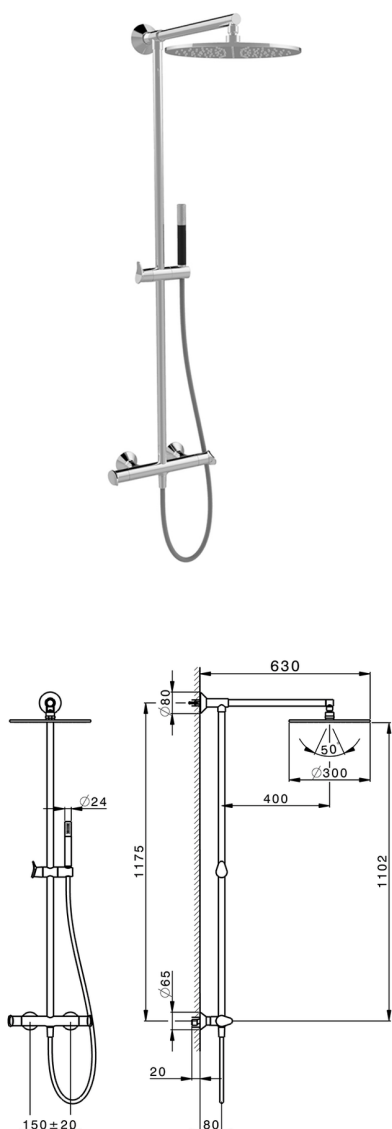

## Colonna doccia termostatica 2 funzioni COLUMNS\_HCC78020

MODELLO **HCC78020**

Colonna doccia termostatica 2 funzioni, devia stop 2 uscite, colonna fissa, supporto doccetta scorrevole in Ottone, doccetta monogetto minimale D.24mm in Ottone, soffione tondo D.300 mm in Ottone, flex liscio SUPREME 150 cm

FINITURE DISPONIBILI

-  **21** 21 Cromo
-  **40** 40 Nero Opaco
-  **4Q** 4Q Bianco Opaco
-  **6T** 6T Cromo/Nero Opaco

CARATTERISTICHE

Ricambio Cartuccia **ZZ96551000**

**Cartuccia Termostatica TMX 25**

### DeviaStop

La tecnologia Devia Stop di Huber consente con un semplice movimento rotativo di gestire la portata dell'acqua e di scegliere la modalità d'erogazione (soffione, doccetta a mano).

### SafeTouch

Il sistema SafeTouch Huber mantiene il corpo del miscelatore freddo al tatto durante il funzionamento.