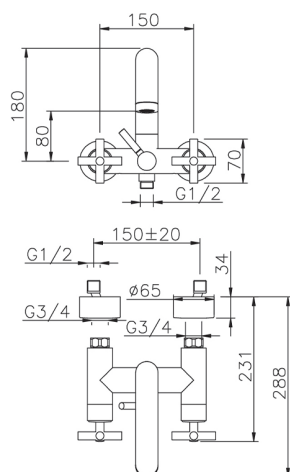

CARATTERISTICHE

2024-12-22