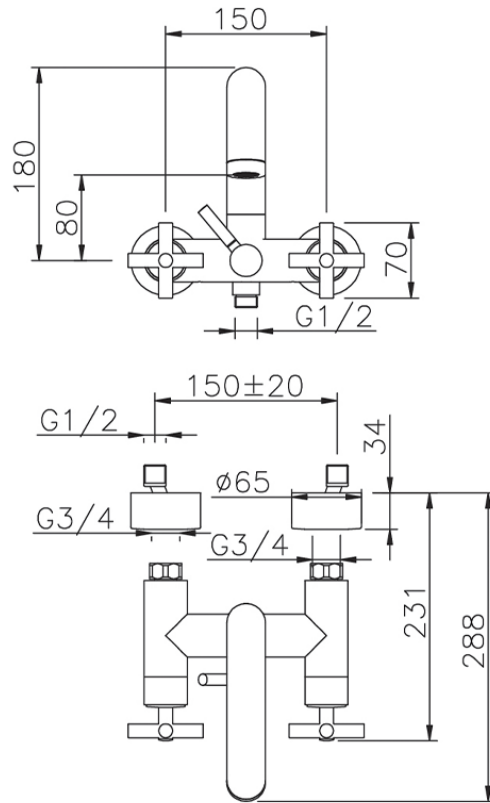

## Miscelatore vasca SUITE\_SU000130

SU000130

<https://www.huberitalia.com/miscelatore-vasca-suite-su000130>

2024-12-22