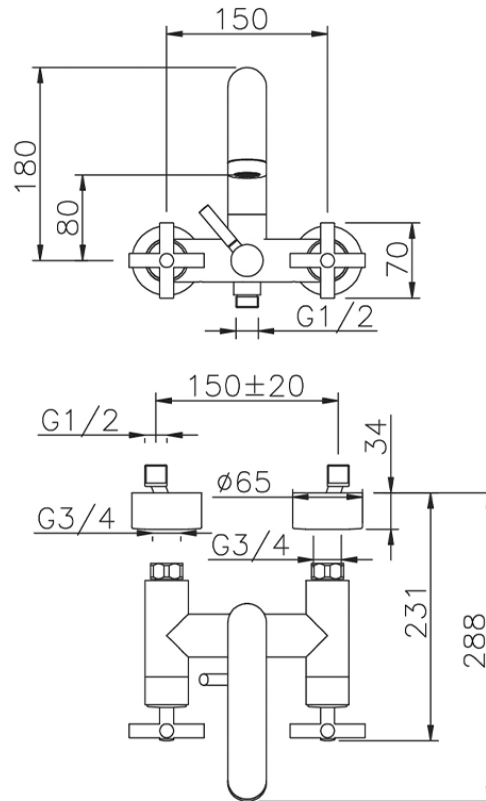

## Miscelatore vasca SUITE\_SU000130

SU000130

<https://www.huberitalia.com/miscelatore-vasca-suite-su000130>

2024-12-22