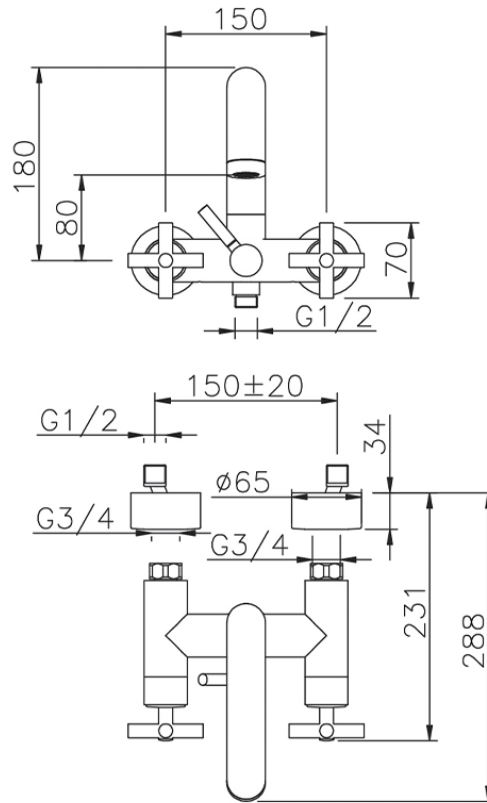

## Miscelatore vasca SUITE\_SU000130

SU000130

<https://www.huberitalia.com/miscelatore-vasca-suite-su000130>

2024-12-22