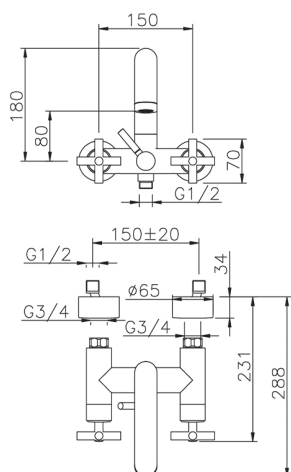

Miscelatore vasca SUITE_SU000130

MODELLO **SU000130**

Miscelatore vasca, senza completo doccia, attacco per flessibile 1/2" M

FINITURE DISPONIBILI

-  **21** 21 Cromo
-  **40** 40 Nero Opaco
-  **2F** 2F Nichel Spazzolato
-  **2W** 2W Oro Spazzolato