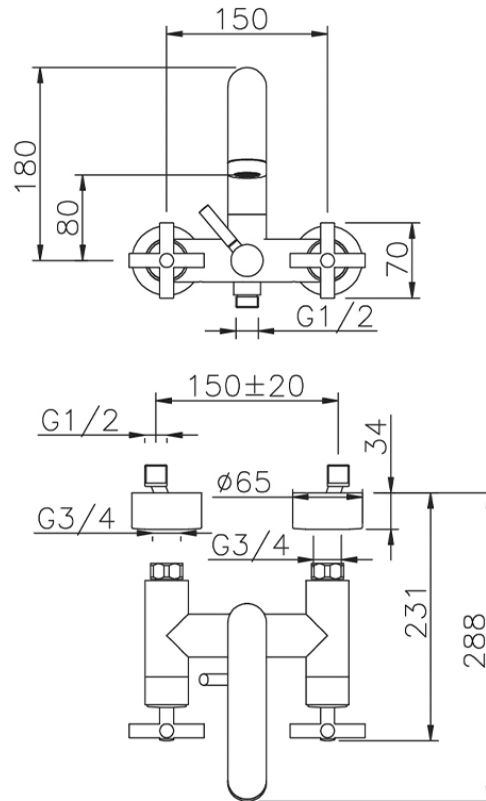

Miscelatore vasca SUITE_SU000130

SU000130

<https://www.huberitalia.com/miscelatore-vasca-suite-su000130>

2024-12-22