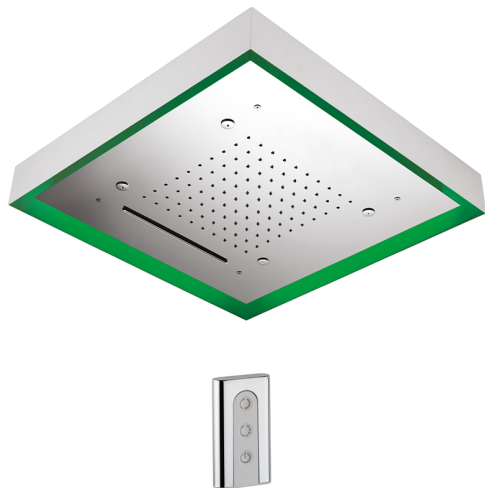

Soffione a soffitto con cromoterapia 570x570 mm ZEN_ZS1C0160

MODELLO **ZS1C0160**

Soffione a soffitto con cromoterapia 570x570 mm, con carter esterno bianco, funzioni pioggia, nebulizzazione, funzioni cascata, cromoterapia, con comando wireless, acciaio inox AISI 304

FINITURE DISPONIBILI

-  **40** 40 Nero Opaco
-  **4Q** 4Q Bianco Opaco
-  **D1** D1 Inox Spazzolato
-  **D2** D2 Inox Lucido

CARATTERISTICHE

2024-12-22