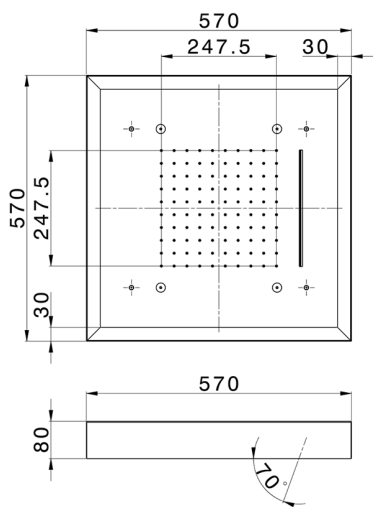

Soffione a soffitto con cromoterapia 570x570 mm ZEN_ZS1C0160

MODELLO **ZS1C0160**

Soffione a soffitto con cromoterapia 570x570 mm, con carter esterno bianco, funzioni pioggia, nebulizzazione, funzioni cascata, cromoterapia, con comando wireless, acciaio inox AISI 304