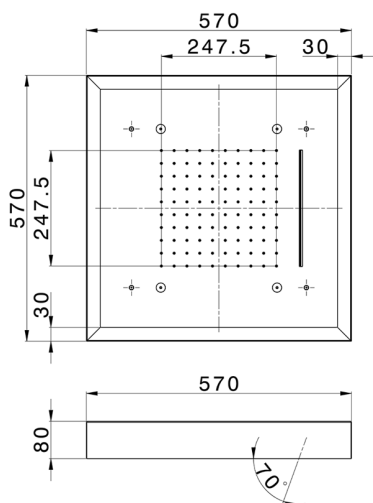

Soffione a soffitto con cromoterapia 570x570 mm ZEN_ZS1C0160

MODELLO **ZS1C0160**

Soffione a soffitto con cromoterapia 570x570 mm, con carter esterno bianco, funzioni pioggia, nebulizzazione, funzioni cascata, cromoterapia, con comando wireless, acciaio inox AISI 304