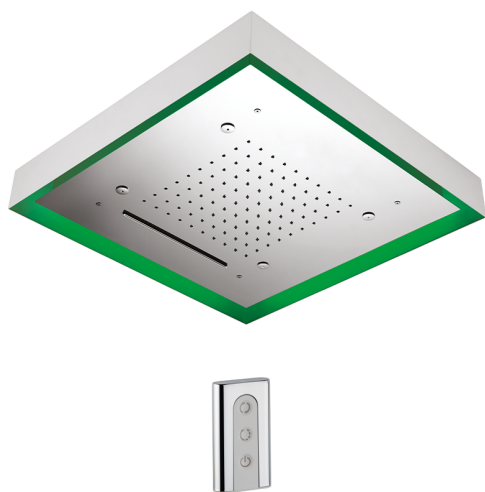

Soffione a soffitto con cromoterapia 570x570 mm ZEN_ZS1C0160

MODELLO **ZS1C0160**

Soffione a soffitto con cromoterapia 570x570 mm, con carter esterno bianco, funzioni pioggia, nebulizzazione, funzioni cascata, cromoterapia, con comando wireless, acciaio inox AISI 304

FINITURE DISPONIBILI

-  **40** 40 Nero Opaco
-  **4Q** 4Q Bianco Opaco
-  **D1** D1 Inox Spazzolato
-  **D2** D2 Inox Lucido

CARATTERISTICHE

2024-12-04