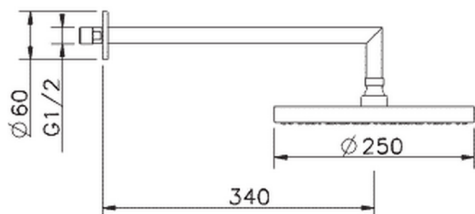

Braccio doccia con soffione Icon SHOWER_SS013300

MODELLO **SS013300**

Braccio doccia con soffione, soffione tondo D.250 mm in ABS, braccio doccia L.340 mm

FINITURE DISPONIBILI

CARATTERISTICHE

2024-11-23