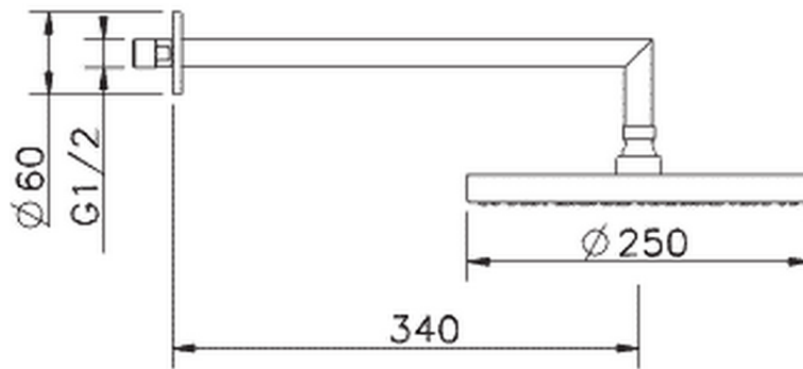

Braccio doccia con soffione Icon SHOWER_SS013300

SS013300

<https://huberitalia.com/braccio-doccia-con-soffione-icon-shower-ss013300>

2024-11-21