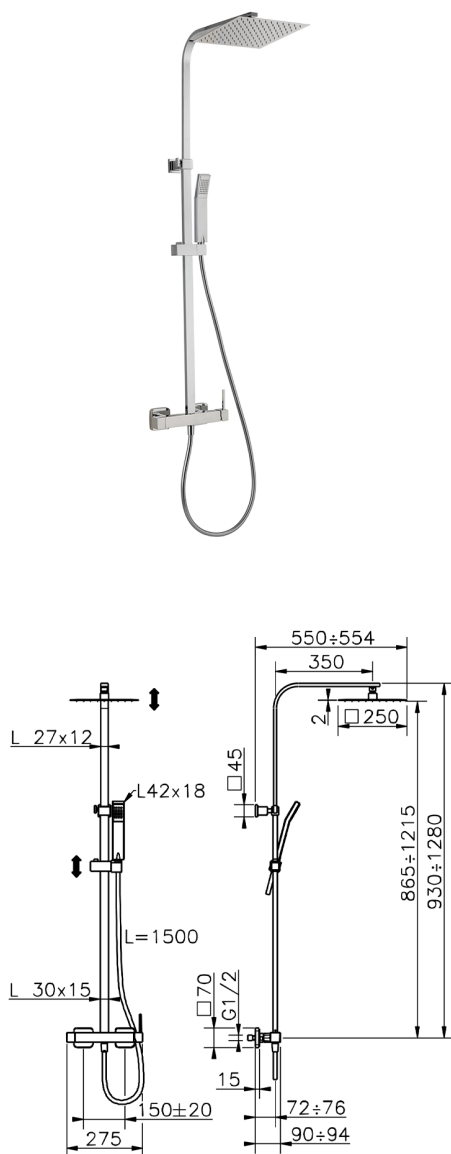

Colonna doccia monocomando 2 funzioni COLUMNS_QT0R4031

MODELLO **QT0R4031**

Colonna doccia monocomando 2 funzioni,deviastop
2 uscite,colonna telescopica,supporto doccetta
scorrevole,doccetta monogetto Quad 42x18 mm in
ABS,soffione quadro 250x250 mm sp.2 mm in
INOX,flessibile liscio SILVERFLEX 150 cm

FINITURE DISPONIBILI

21 21 Cromo

CARATTERISTICHE

Ricambio Cartuccia **ZZ94240000**

Cartuccia Monocomando 25 mm

2024-11-21