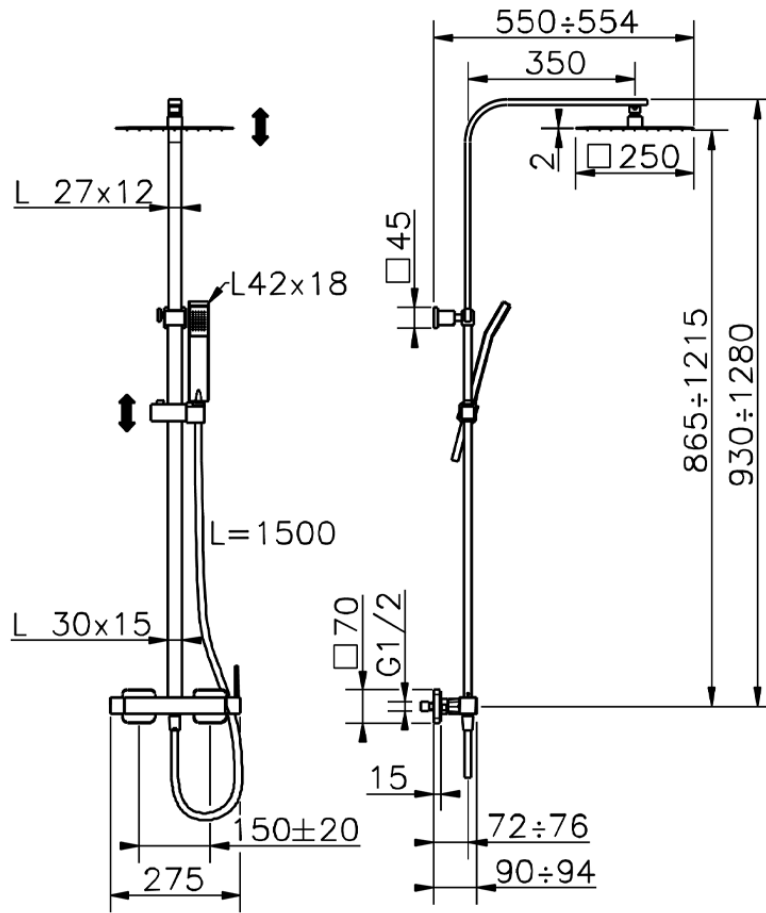

## Colonna doccia monocomando 2 funzioni COLUMNS\_QT0R4031

QT0R4031

<https://huberitalia.com/colonna-doccia-monocomando-2-funzioni-columns-qt0r4031>

2024-11-21