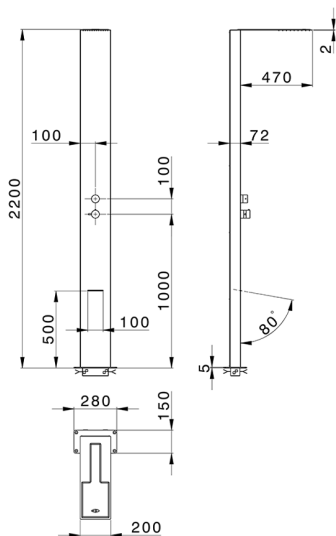

Colonna doccia monocomando COLUMNS_ZS105020

MODELLO **ZS105020**

Colonna doccia monocomando, deviatore 2 uscite, per esterno/interno a pavimento, soffione rettangolare 200x470 sp.2 mm Inox, con valvola di sicurezza brevettata, funzioni pioggia, cascata, Inox AISI 316L

FINITURE DISPONIBILI

D1 D1 Inox Spazzolato

CARATTERISTICHE

Ricambio Cartuccia **ZZ99751000**

Cartuccia Monocomando 35 mm

2024-12-22