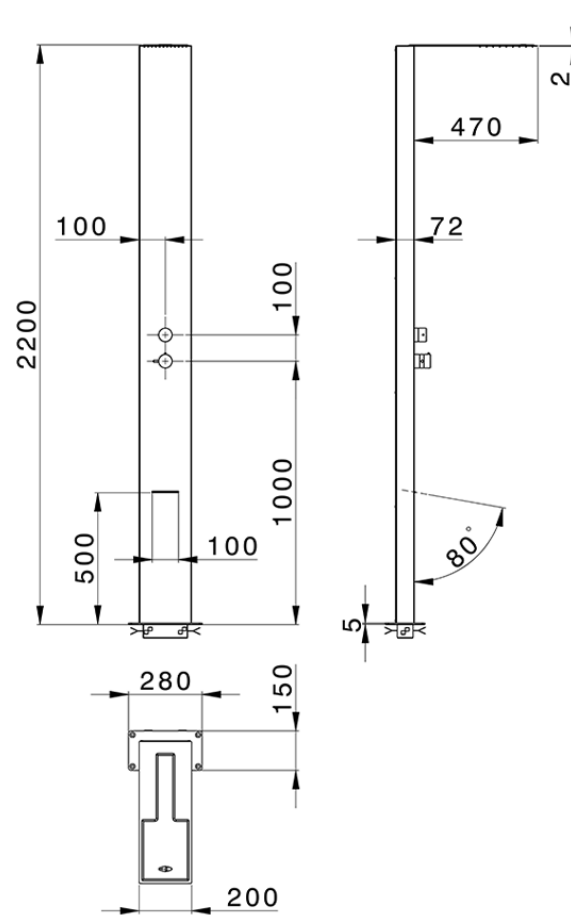

Colonna doccia monocomando COLUMNS_ZS105020

ZS105020

<https://www.huberitalia.com/colonna-doccia-monocomando-columns-zs105020>

2024-12-22