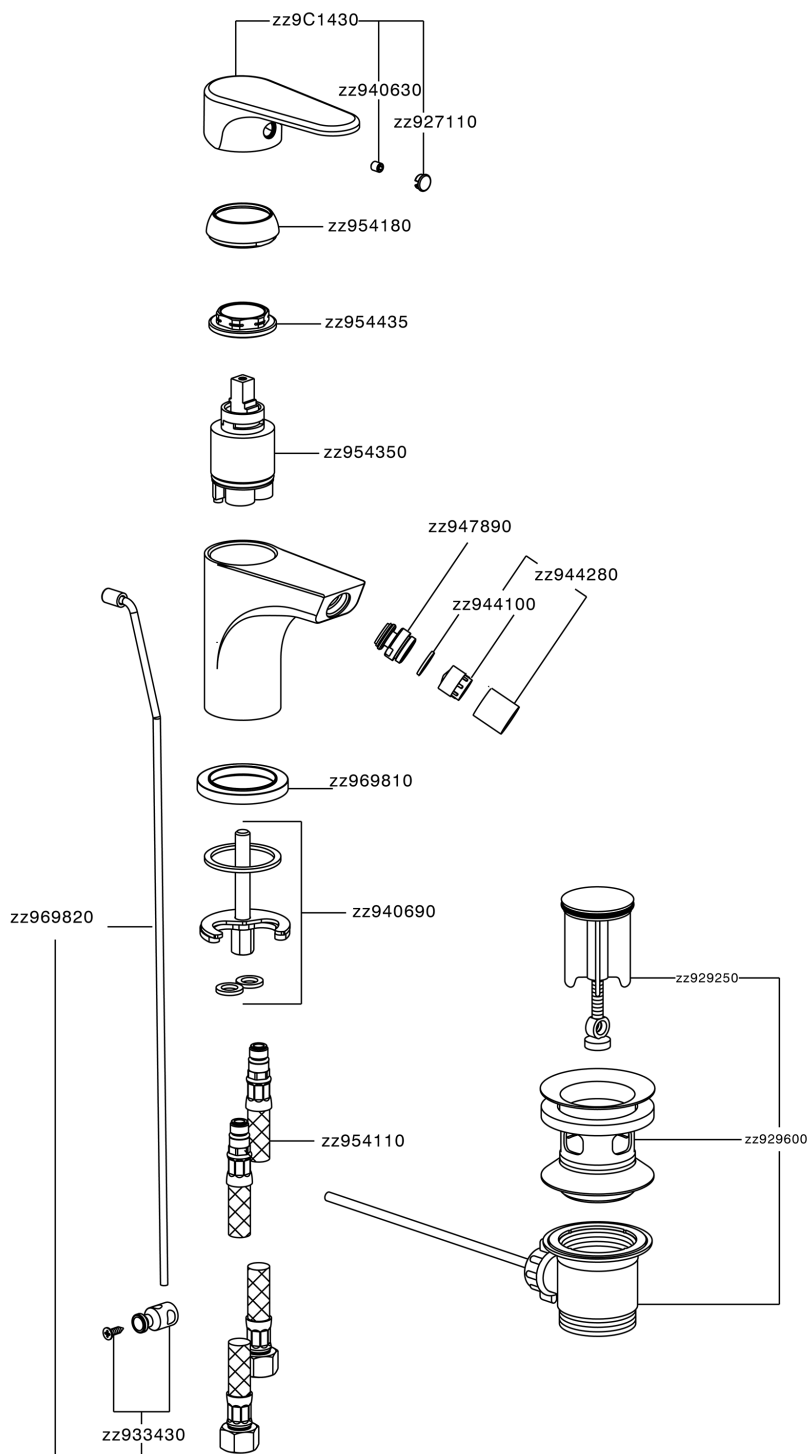

## Miscelatore monocomando bidet H3\_AH000550

MODELLO **AH000550**

Miscelatore monocomando bidet, con scarico automatico 1"1/4, flex inox G.3/8"

### CARATTERISTICHE

Ricambio Cartuccia **ZZ95435000**

**Cartuccia Monocomando 35 mm**

### EcoStop

Con il Dispositivo EcoStop l'apertura dell'acqua avviene con un punto duro al 50% circa della portata. Un fermo a metà apertura, da vincere con una leggera forza solo e soltanto quando ci sia una reale necessità di richiesta d'acqua alla massima portata. Ciò permette di consumare fino al 50% in meno di acqua.

## Miscelatore monocomando bidet H3\_AH000550

AH000550

<https://www.huberitalia.com/miscelatore-monocomando-bidet-h3-ah000550>

2024-12-22