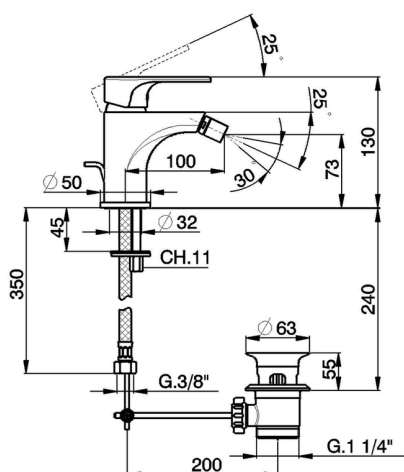

Miscelatore monocomando bidet H3_AH000550

MODELLO **AH000550**

Miscelatore monocomando bidet, con scarico automatico 1"1/4, flex inox G.3/8"

FINITURE DISPONIBILI

-  **21** 21 Cromo
-  **2F** 2F Nichel Spazzolato
-  **40** 40 Nero Opaco

CARATTERISTICHE

Ricambio Cartuccia **ZZ95435000**

Cartuccia Monocomando 35 mm

EcoStop

Con il Dispositivo EcoStop l'apertura dell'acqua avviene con un punto duro al 50% circa della portata. Un fermo a metà apertura, da vincere con una leggera forza solo e soltanto quando ci sia una reale necessità di richiesta d'acqua alla massima portata. Ciò permette di consumare fino al 50% in meno di acqua.

Miscelatore monocomando bidet H3_AH000550

AH000550

<https://www.huberitalia.com/miscelatore-monocomando-bidet-h3-ah000550>

2024-12-22