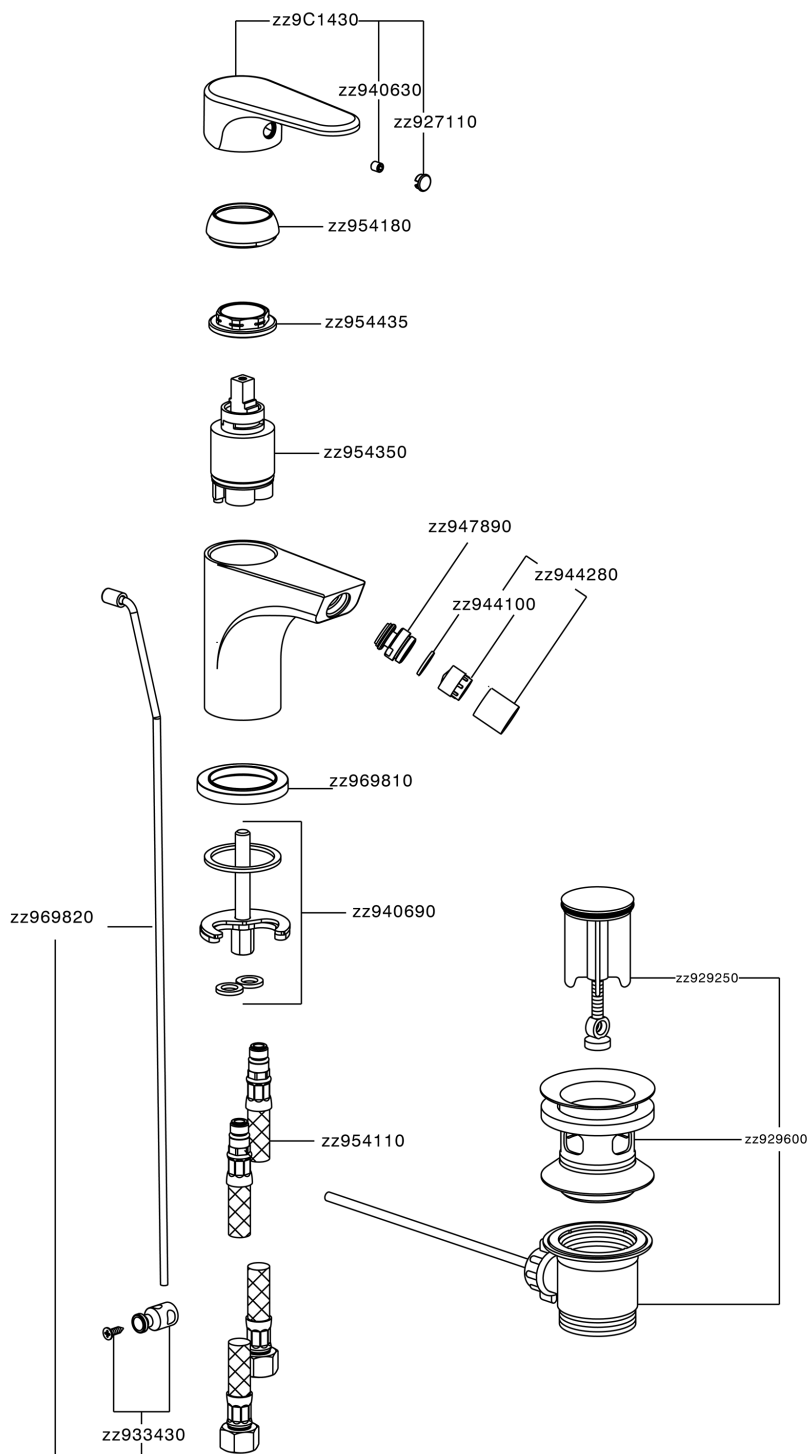

Miscelatore monocomando bidet H3_AH000550

MODELLO **AH000550**

Miscelatore monocomando bidet, con scarico automatico 1"1/4, flex inox G.3/8"

FINITURE DISPONIBILI

-  **21** 21 Cromo
-  **2F** 2F Nichel Spazzolato
-  **40** 40 Nero Opaco

CARATTERISTICHE

Ricambio Cartuccia **ZZ95435000**

Cartuccia Monocomando 35 mm

EcoStop

Con il Dispositivo EcoStop l'apertura dell'acqua avviene con un punto duro al 50% circa della portata. Un fermo a metà apertura, da vincere con una leggera forza solo e soltanto quando ci sia una reale necessità di richiesta d'acqua alla massima portata. Ciò permette di consumare fino al 50% in meno di acqua.

Miscelatore monocomando bidet H3_AH000550

AH000550

<https://www.huberitalia.com/miscelatore-monocomando-bidet-h3-ah000550>

2024-12-22