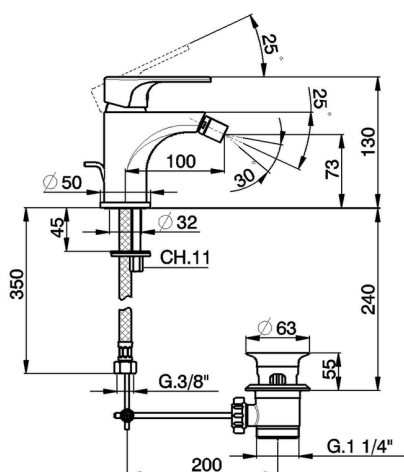

Miscelatore monocomando bidet H3_AH000550

MODELLO **AH000550**

Miscelatore monocomando bidet, con scarico automatico 1"1/4, flex inox G.3/8"

FINITURE DISPONIBILI

-  **21** 21 Cromo
-  **2F** 2F Nichel Spazzolato
-  **40** 40 Nero Opaco

CARATTERISTICHE

Ricambio Cartuccia **ZZ95435000**

Cartuccia Monocomando 35 mm

EcoStop

Con il Dispositivo EcoStop l'apertura dell'acqua avviene con un punto duro al 50% circa della portata. Un fermo a metà apertura, da vincere con una leggera forza solo e soltanto quando ci sia una reale necessità di richiesta d'acqua alla massima portata. Ciò permette di consumare fino al 50% in meno di acqua.

Miscelatore monocomando bidet H3_AH000550

AH000550

<https://www.huberitalia.com/miscelatore-monocomando-bidet-h3-ah000550>

2024-12-31