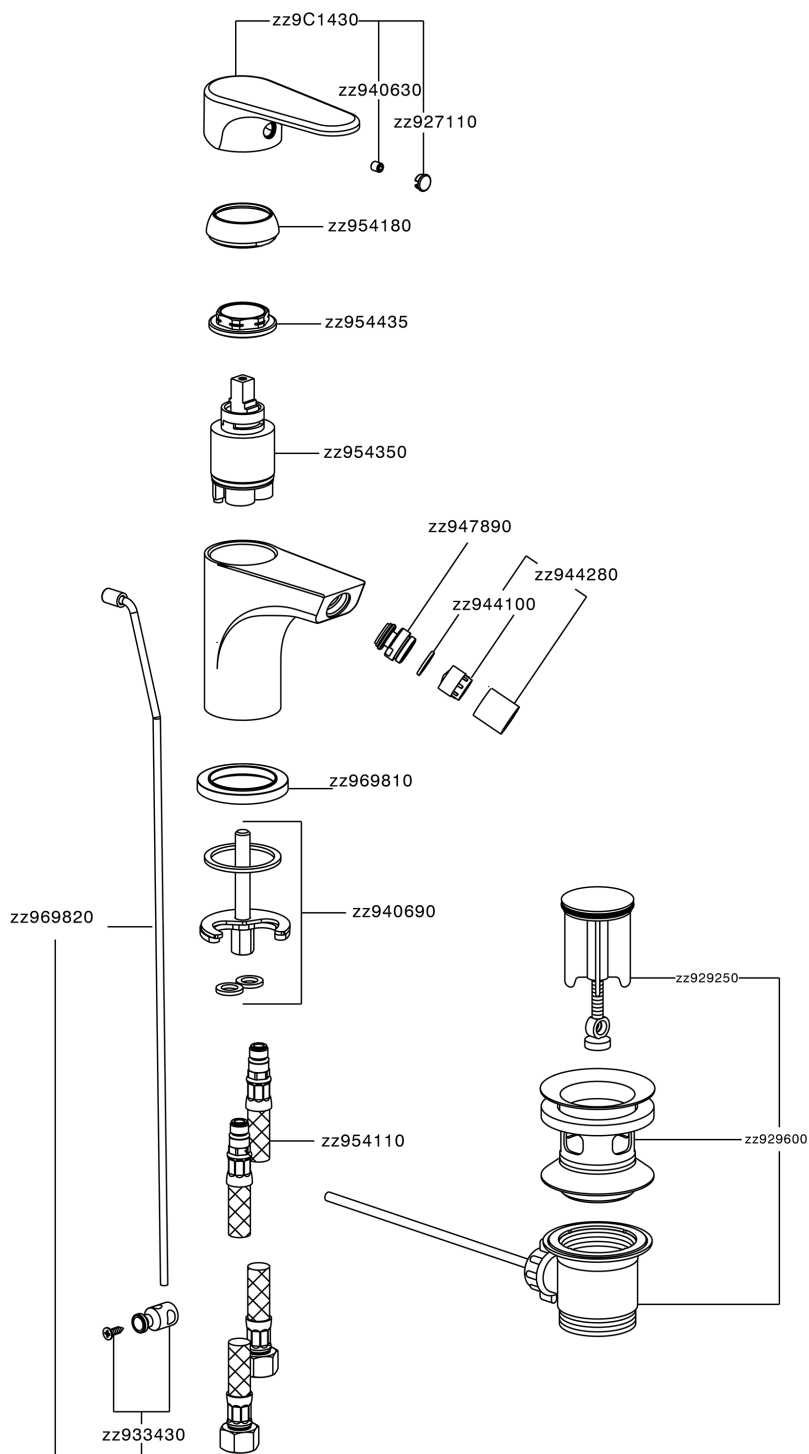

Miscelatore monocomando bidet H3_AH000550

MODELLO **AH000550**

Miscelatore monocomando bidet, con scarico automatico 1"1/4, flex inox G.3/8"

FINITURE DISPONIBILI

-  **21** 21 Cromo
-  **2F** 2F Nichel Spazzolato
-  **40** 40 Nero Opaco

CARATTERISTICHE

Ricambio Cartuccia **ZZ95435000**

Cartuccia Monocomando 35 mm

EcoStop

Con il Dispositivo EcoStop l'apertura dell'acqua avviene con un punto duro al 50% circa della portata. Un fermo a metà apertura, da vincere con una leggera forza solo e soltanto quando ci sia una reale necessità di richiesta d'acqua alla massima portata. Ciò permette di consumare fino al 50% in meno di acqua.

Miscelatore monocomando bidet H3_AH000550

AH000550

<https://www.huberitalia.com/miscelatore-monocomando-bidet-h3-ah000550>

2024-12-31