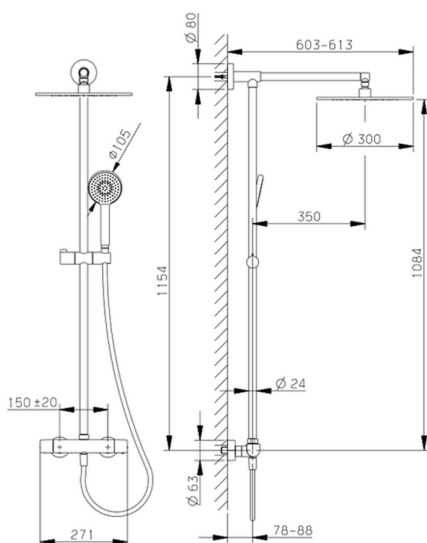

Colonna doccia termostatica 2 funzioni COLUMNS_DCC78020

MODELLO **DCC78020**

Colonna doccia termostatica 2 funzioni, devia stop 2 uscite, colonna fissa, supporto doccetta scorrevole, doccetta monogetto D.105 mm, soffione tondo D.300 mm sp.8 mm in OTTONE, flessibile liscio SUPREME 150 cm

FINITURE DISPONIBILI

21 21 Cromo

CARATTERISTICHE

Ricambio Cartuccia **24.04A.PP**

Cartuccia Termostatica Plus P 8X20

DeviaStop

La tecnologia Devia Stop di Huber consente con un semplice movimento rotativo di gestire la portata dell'acqua e di scegliere la modalità d'erogazione (soffione, doccetta a mano).

<https://huberitalia.com/colonna-doccia-termostatica-2-funzioni-columns-dcc78020>

2024-11-21