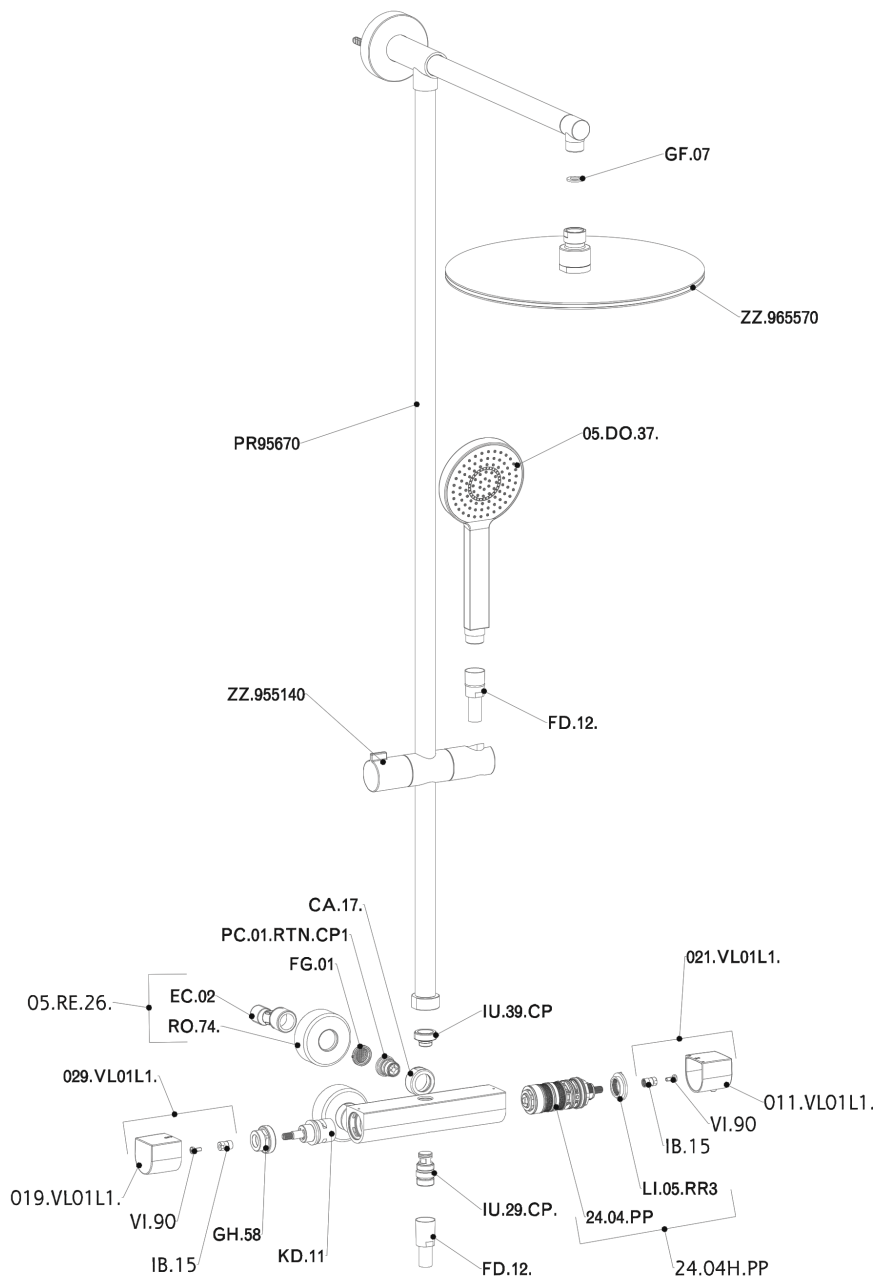

Colonna doccia termostatica 2 funzioni COLUMNS_DCC78020

MODELLO **DCC78020**

Colonna doccia termostatica 2 funzioni, devia stop 2 uscite, colonna fissa, supporto doccetta scorrevole, doccetta monogetto D.105 mm, soffione tondo D.300 mm sp.8 mm in OTTONE, flessibile liscio SUPREME 150 cm

FINITURE DISPONIBILI

21 21 Cromo

CARATTERISTICHE

Ricambio Cartuccia **24.04A.PP**

Cartuccia Termostatica Plus P 8X20

DeviaStop

La tecnologia Devia Stop di Huber consente con un semplice movimento rotativo di gestire la portata dell'acqua e di scegliere la modalità d'erogazione (soffione, doccetta a mano).

Termostatico

Il Termostatico Huber è il tuo personale gestore dell'acqua che ti aiuta a gestire e controllare acqua ed energia senza sprechi.

Colonna doccia termostatica 2 funzioni COLUMNS_DCC78020

DCC78020

<https://huberitalia.com/colonna-doccia-termostatica-2-funzioni-columns-dcc78020>

2024-11-21