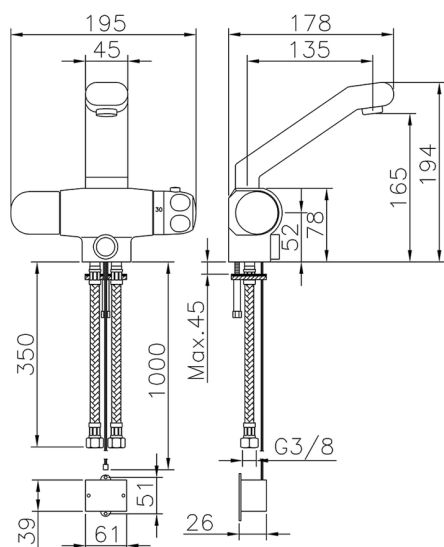

Miscelatore termostatico lavabo elettronico CLINIC&TECHNICAL_204.23H.

MODELLO **204.23H.**

Miscelatore termostatico lavabo elettronico

FINITURE DISPONIBILI

CARATTERISTICHE

Ricambio Cartuccia **24.02AB.PL**

Cartuccia Termostatica Plus 12x32

Termostatico

Il Termostatico Huber è il tuo personale gestore dell'acqua che ti aiuta a gestire e controllare acqua ed energia senza sprechi.

2024-12-22