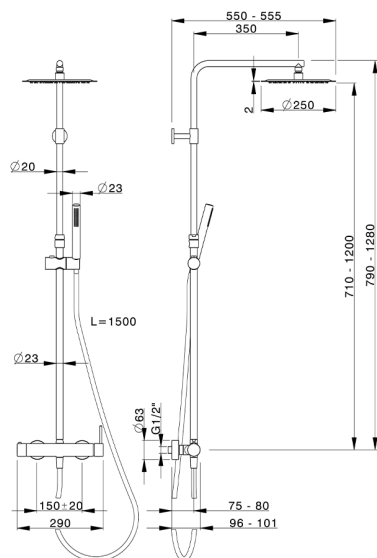

## Colonna doccia monocomando 2 funzioni COLUMNS\_MT004030

MODELLO **MT004030**

Colonna doccia monocomando 2 funzioni, colonna telescopica regolabile in altezza, doccetta monogetto D.23 mm in Ottone, soffione tondo D.250 mm sp.2 mm in INOX, flessibile liscio SUPREME 150 cm

FINITURE DISPONIBILI

**21** 21 Cromo

CARATTERISTICHE

Ricambio Cartuccia **ZZ95435000**

**Cartuccia Monocomando 35 mm**

### EcoStop

Con il Dispositivo EcoStop l'apertura dell'acqua avviene con un punto duro al 50% circa della portata. Un fermo a metà apertura, da vincere con una leggera forza solo e soltanto quando ci sia una reale necessità di richiesta d'acqua alla massima portata. Ciò permette di consumare fino al 50% in meno di acqua.