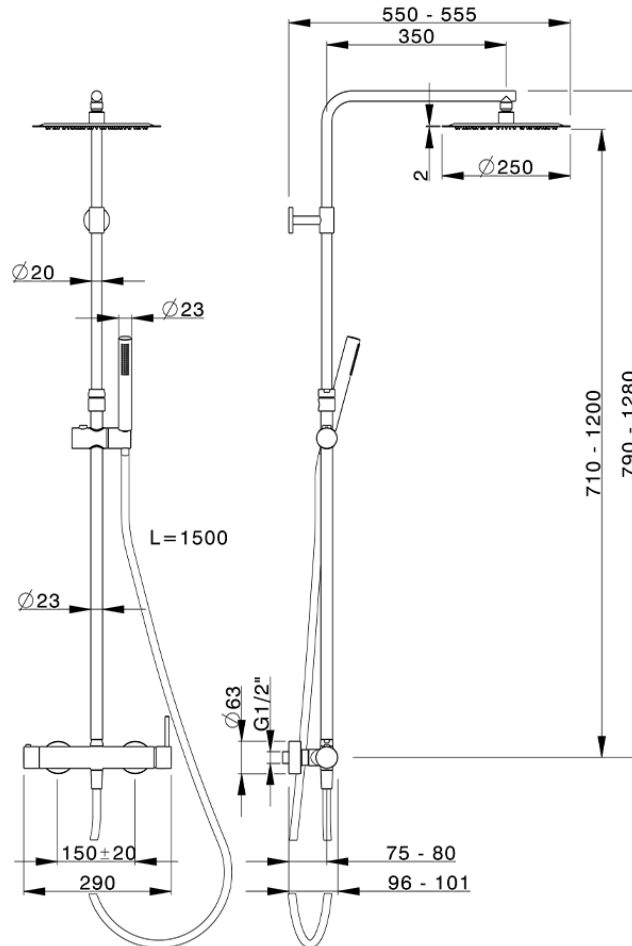

Colonna doccia monocomando 2 funzioni COLUMNS_MT004030

MT004030

<https://huberitalia.com/colonna-doccia-monocomando-2-funzioni-columns-mt004030>

2024-11-23