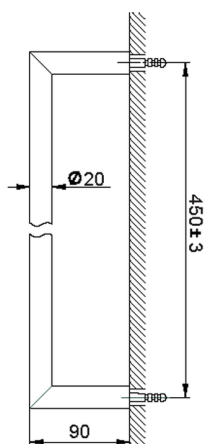

Porta salviette ACCESSORI BAGNO_SI090101

MODELLO **SI090101**

Porta salviette

FINITURE DISPONIBILI

-  **21** 21 Cromo
-  **2B** 2B Nichel Lucido
-  **2F** 2F Nichel Spazzolato
-  **2P** 2P Oro Rosa
-  **2Q** 2Q Black Titanium
-  **40** 40 Nero Opaco
-  **4Q** 4Q Bianco Opaco

CARATTERISTICHE

Porta salviette ACCESSORI BAGNO_SI090101

SI090101

<https://www.huberitalia.com/porta-salviette-accessori-bagno-si090101>

2024-12-22