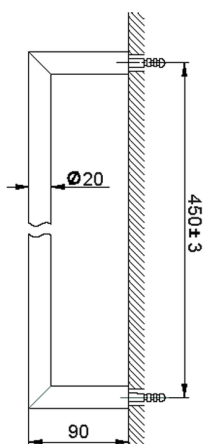

Porta salviette ACCESSORI BAGNO_SI090101

MODELLO **SI090101**

Porta salviette

FINITURE DISPONIBILI

-  **21** 21 Cromo
-  **2B** 2B Nichel Lucido
-  **2F** 2F Nichel Spazzolato
-  **2P** 2P Oro Rosa
-  **2Q** 2Q Black Titanium
-  **40** 40 Nero Opaco
-  **4Q** 4Q Bianco Opaco

CARATTERISTICHE

Porta salviette ACCESSORI BAGNO_SI090101

SI090101

<https://www.huberitalia.com/porta-salviette-accessori-bagno-si090101>

2024-12-22