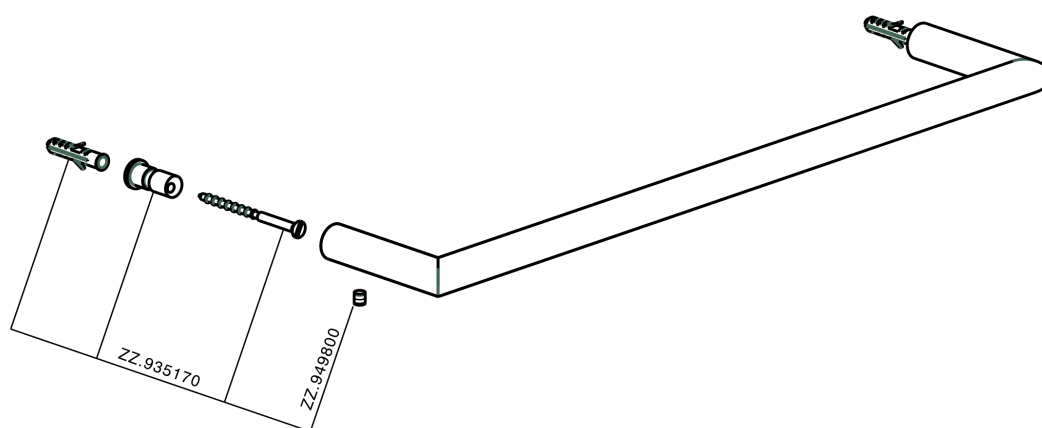

Porta salviette ACCESSORI BAGNO_SI090101

MODELLO **SI090101**

Porta salviette

FINITURE DISPONIBILI

-  **21** 21 Cromo
-  **2B** 2B Nichel Lucido
-  **2F** 2F Nichel Spazzolato
-  **2P** 2P Oro Rosa
-  **2Q** 2Q Black Titanium
-  **40** 40 Nero Opaco
-  **4Q** 4Q Bianco Opaco

CARATTERISTICHE

Porta salviette ACCESSORI BAGNO_SI090101

SI090101

<https://www.huberitalia.com/porta-salviette-accessori-bagno-si090101>

2025-01-21