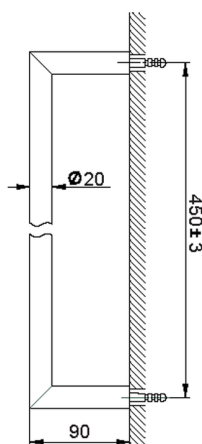

Porta salviette ACCESSORI BAGNO_SI090101

MODELLO **SI090101**

Porta salviette

FINITURE DISPONIBILI

-  **21** 21 Cromo
-  **2B** 2B Nichel Lucido
-  **2F** 2F Nichel Spazzolato
-  **2P** 2P Oro Rosa
-  **2Q** 2Q Black Titanium
-  **40** 40 Nero Opaco
-  **4Q** 4Q Bianco Opaco

CARATTERISTICHE

Porta salviette ACCESSORI BAGNO_SI090101

SI090101

<https://www.huberitalia.com/porta-salviette-accessori-bagno-si090101>

2024-12-22