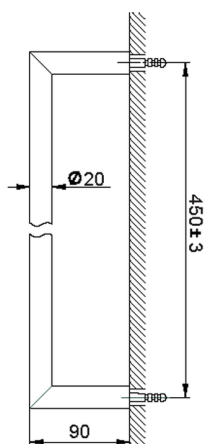

Porta salviette ACCESSORI BAGNO_SI090101

MODELLO **SI090101**

Porta salviette

FINITURE DISPONIBILI

-  **21** 21 Cromo
-  **2B** 2B Nichel Lucido
-  **2F** 2F Nichel Spazzolato
-  **2P** 2P Oro Rosa
-  **2Q** 2Q Black Titanium
-  **40** 40 Nero Opaco
-  **4Q** 4Q Bianco Opaco

CARATTERISTICHE

Porta salviette ACCESSORI BAGNO_SI090101

SI090101

<https://www.huberitalia.com/porta-salviette-accessori-bagno-si090101>

2025-01-21