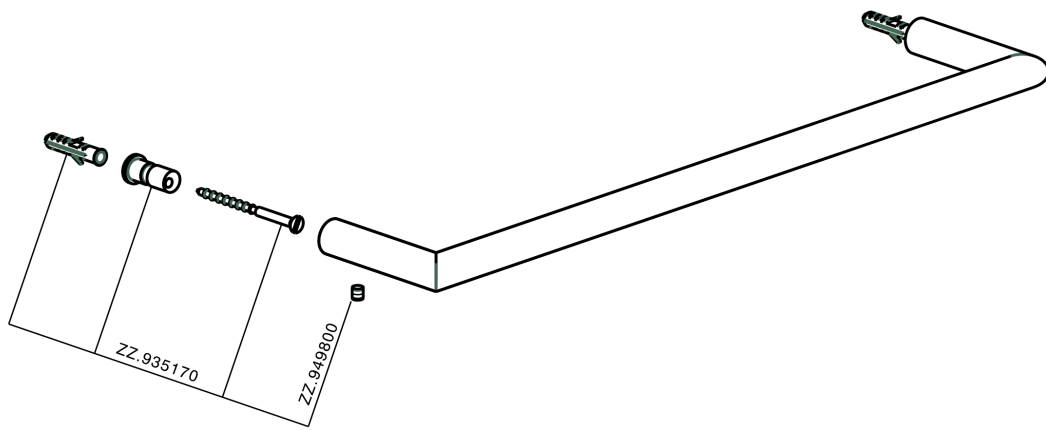

Porta salviette ACCESSORI BAGNO_SI090101

SI090101

<https://www.huberitalia.com/porta-salviette-accessori-bagno-si090101>

2025-01-22