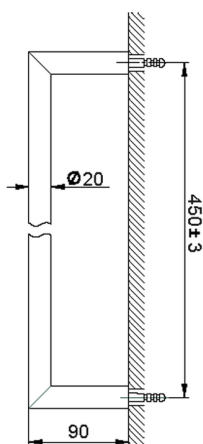

## Porta salviette ACCESSORI BAGNO\_SI090101

MODELLO **SI090101**

Porta salviette

FINITURE DISPONIBILI

-  **21** 21 Cromo
-  **2B** 2B Nichel Lucido
-  **2F** 2F Nichel Spazzolato
-  **2P** 2P Oro Rosa
-  **2Q** 2Q Black Titanium
-  **40** 40 Nero Opaco
-  **4Q** 4Q Bianco Opaco