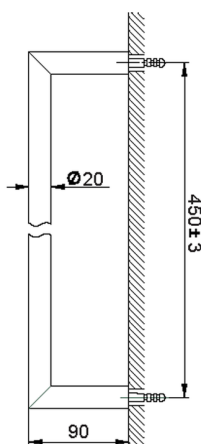

Porta salviette ACCESSORI BAGNO_SI090101

MODELLO **SI090101**

Porta salviette

FINITURE DISPONIBILI

-  **21** 21 Cromo
-  **2B** 2B Nichel Lucido
-  **2F** 2F Nichel Spazzolato
-  **2P** 2P Oro Rosa
-  **2Q** 2Q Black Titanium
-  **40** 40 Nero Opaco
-  **4Q** 4Q Bianco Opaco

CARATTERISTICHE

Porta salviette ACCESSORI BAGNO_SI090101

SI090101

<https://www.huberitalia.com/porta-salviette-accessori-bagno-si090101>

2024-12-22