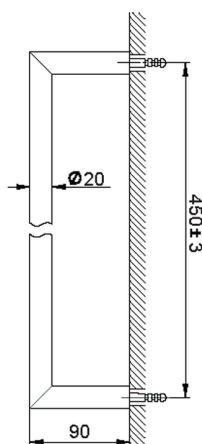

Porta salviette ACCESSORI BAGNO_SI090101

MODELLO **SI090101**

Porta salviette

FINITURE DISPONIBILI

-  **21** 21 Cromo
-  **2B** 2B Nichel Lucido
-  **2F** 2F Nichel Spazzolato
-  **2P** 2P Oro Rosa
-  **2Q** 2Q Black Titanium
-  **40** 40 Nero Opaco
-  **4Q** 4Q Bianco Opaco

CARATTERISTICHE

Porta salviette ACCESSORI BAGNO_SI090101

SI090101

<https://huberitalia.com/porta-salviette-accessori-bagno-si090101>

2024-12-04