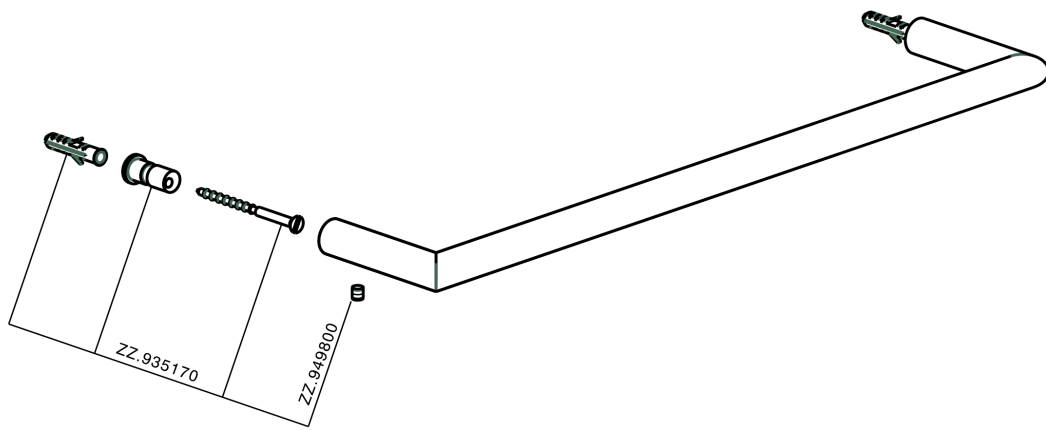

Porta salviette ACCESSORI BAGNO_SI090101

MODELLO **SI090101**

Porta salviette

FINITURE DISPONIBILI

-  **21** 21 Cromo
-  **2B** 2B Nichel Lucido
-  **2F** 2F Nichel Spazzolato
-  **2P** 2P Oro Rosa
-  **2Q** 2Q Black Titanium
-  **40** 40 Nero Opaco
-  **4Q** 4Q Bianco Opaco

CARATTERISTICHE

Porta salviette ACCESSORI BAGNO_SI090101

SI090101

<https://huberitalia.com/porta-salviette-accessori-bagno-si090101>

2024-12-04