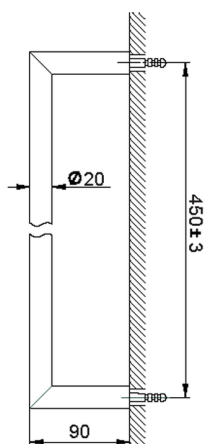

Porta salviette ACCESSORI BAGNO_SI090101

MODELLO **SI090101**

Porta salviette

FINITURE DISPONIBILI

- **21** 21 Cromo
- **2B** 2B Nichel Lucido
- **2F** 2F Nichel Spazzolato
- **2P** 2P Oro Rosa
- **2Q** 2Q Black Titanium
- **40** 40 Nero Opaco
- **4Q** 4Q Bianco Opaco

CARATTERISTICHE