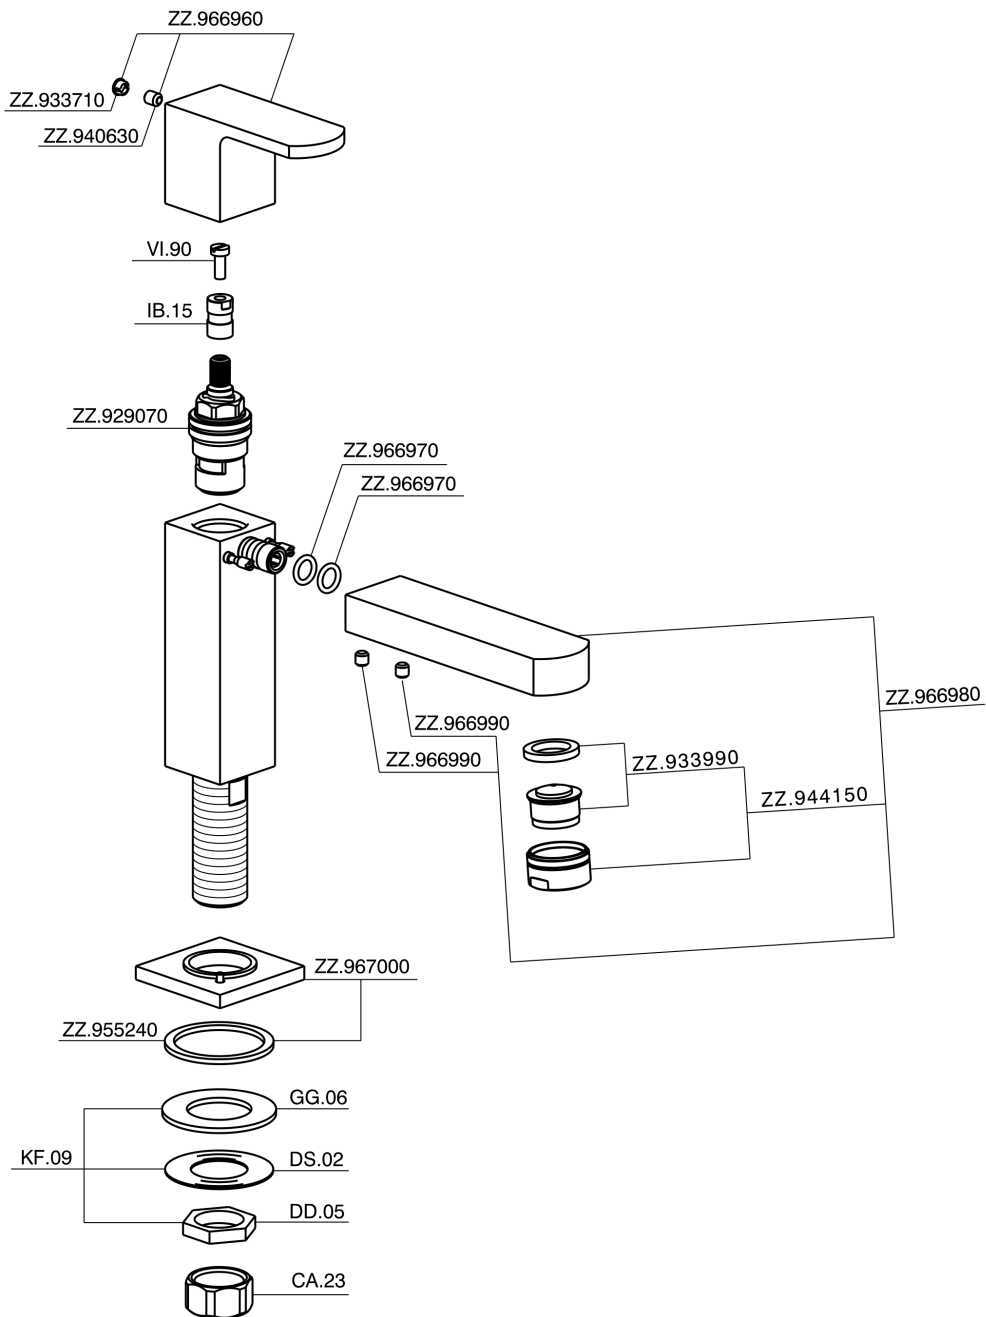

Rubinetto monoacqua DADO_DD000900

MODELLO **DD000900**

Rubinetto monoacqua, senza scarico automatico

FINITURE DISPONIBILI

CARATTERISTICHE

Rubinetto monoacqua DADO_DD000900

DD000900

<https://huberitalia.com/rubinetto-monoacqua-dado-dd000900>