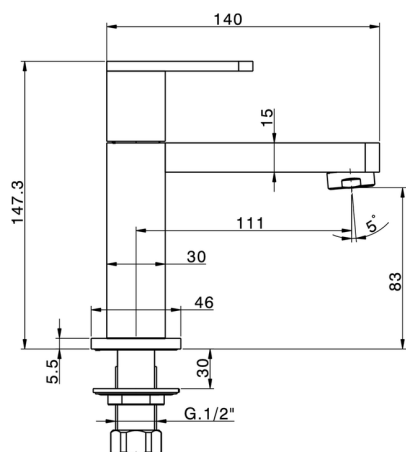

Rubinetto monoacqua DADO_DD000900

MODELLO **DD000900**

Rubinetto monoacqua, senza scarico automatico

FINITURE DISPONIBILI

CARATTERISTICHE

Rubinetto monoacqua DADO_DD000900

DD000900

<https://huberitalia.com/rubinetto-monoacqua-dado-dd000900>