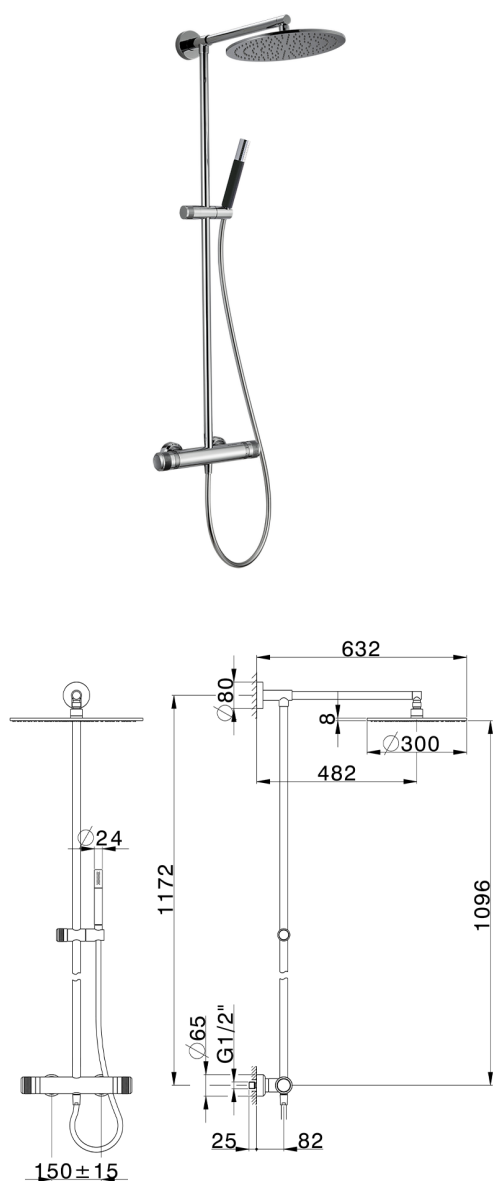

## Colonna doccia termostatica 2 funzioni COLUMNS\_CRC78040

MODELLO **CRC78040**

Colonna doccia termostatica 2 funzioni, devia stop 2 uscite, colonna fissa, supporto doccetta scorrevole, doccetta monogetto minimale D.24mm in Ottone, soffione tondo D.300 mm sp.8 mm in Ottone, flessibile liscio SUPREME 150 cm

FINITURE DISPONIBILI

-  **21** 21 Cromo
-  **2F** 2F Nichel Spazzolato
-  **2Q** 2Q Black Titanium

CARATTERISTICHE

Ricambio Cartuccia **22.04A.AR - ZZ97279004**

**Cartuccia Termostatica Argo 2 (filtro lungo)**

### DeviaStop

La tecnologia Devia Stop di Huber consente con un semplice movimento rotativo di gestire la portata dell'acqua e di scegliere la modalità d'erogazione (soffione, doccetta a mano).

### SafeTouch

Il sistema SafeTouch Huber mantiene il corpo del miscelatore freddo al tatto durante il funzionamento.