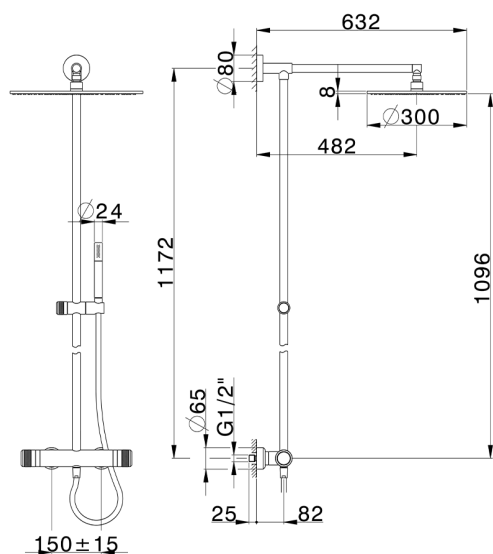

Colonna doccia termostatica 2 funzioni COLUMNS_CRC78040

MODELLO **CRC78040**

Colonna doccia termostatica 2 funzioni, devia stop 2 uscite, colonna fissa, supporto doccetta scorrevole, doccetta monogetto minimale D.24mm in Ottone, soffione tondo D.300 mm sp.8 mm in Ottone, flessibile liscio SUPREME 150 cm

FINITURE DISPONIBILI

-  **21** 21 Cromo
-  **2F** 2F Nichel Spazzolato
-  **2Q** 2Q Black Titanium

CARATTERISTICHE

Ricambio Cartuccia **22.04A.AR - ZZ97279004**

Cartuccia Termostatica Argo 2 (filtro lungo)