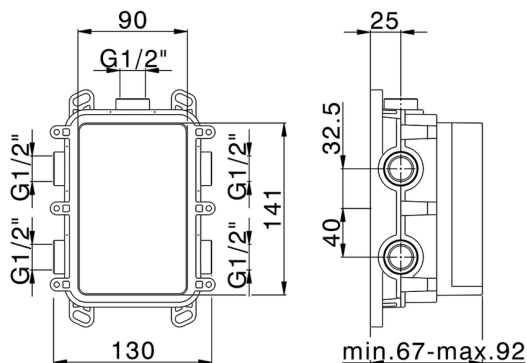

One-Box Universale per incasso ONE BOX_ZB00B030

MODELLO **ZB00B030**

One-Box Universale per incasso, per termostatico o monocomando 1 o 2 o 3 uscite, senza parte esterna, senza silenziatori, con guarnizione per sigillatura

FINITURE DISPONIBILI

04 04 Senza Finitura

CARATTERISTICHE

Incasso **1**
Installazione **Incasso**

Termostatico

Il Termostatico Huber è il tuo personale gestore dell'acqua che ti aiuta a gestire e controllare acqua ed energia senza sprechi.

2024-10-22