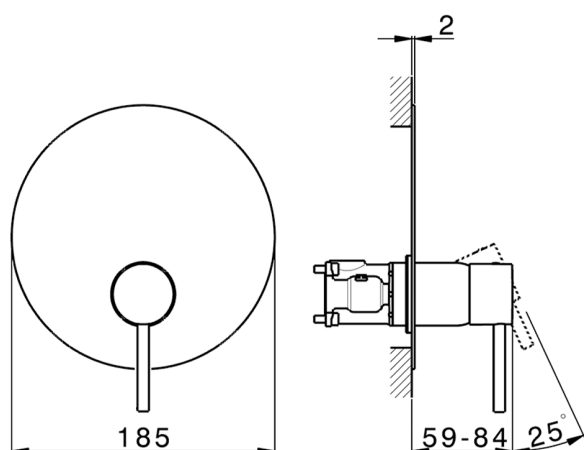

Completo Monocomando per One-Box ONE BOX_K20BM010

MODELLO **K20BM010**

Completo Monocomando per One-Box, 1 uscita, profondità minima di installazione 67 mm, senza parte incasso, per art. ZB00B030-ZB00B031

Cartuccia Monocomando 35 mm

Installazione **Incasso**

Parti Incasso necessarie **ZB00B031**

ZB00B030

One-Box Universale per incasso ONE BOX_ZB00B031

MODELLO **ZB00B031**

One-Box Universale per incasso, per termostatico o monocomando 1 o 2 o 3 uscite, senza parte esterna, con silenziosi, con guarnizione per sigillatura