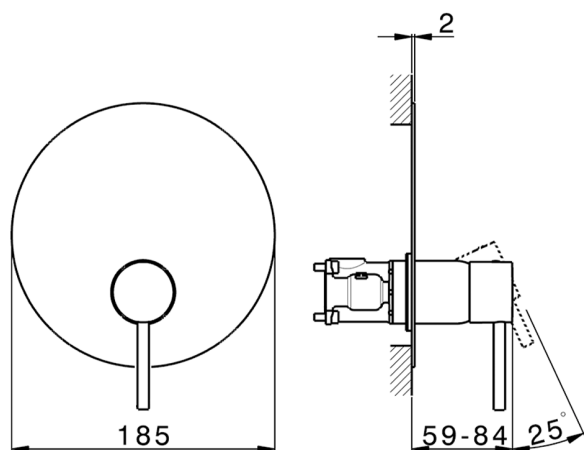

## Completo Monocomando per One-Box ONE BOX\_K20BM010

MODELLO **K20BM010**

Completo Monocomando per One-Box, 1 uscita, profondità minima di installazione 67 mm, senza parte incasso, per art. ZB00B030-ZB00B031

### CARATTERISTICHE

Ricambio Cartuccia **ZZ97179000**

**Cartuccia Monocomando 35 mm**

Installazione **Incasso**

Parti Incasso necessarie **ZB00B031**

**ZB00B030**