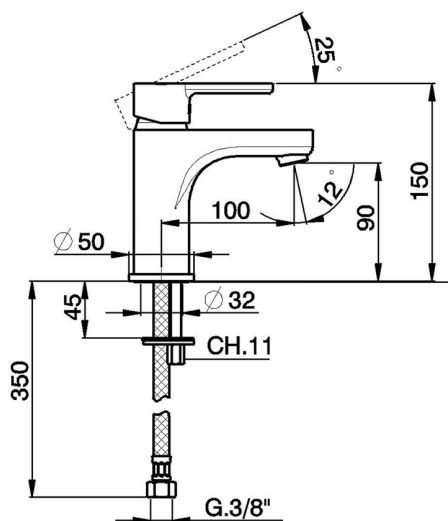

Miscelatore monocomando lavabo large H2_H2000500

MODELLO **H2000500**

Miscelatore monocomando lavabo large, senza scarico automatico, flex inox G.3/8"

FINITURE DISPONIBILI

21 21 Cromo

CARATTERISTICHE

Ricambio Cartuccia **ZZ95435000**

Cartuccia Monocomando 35 mm

EcoStop

Con il Dispositivo EcoStop l'apertura dell'acqua avviene con un punto duro al 50% circa della portata. Un fermo a metà apertura, da vincere con una leggera forza solo e soltanto quando ci sia una reale necessità di richiesta d'acqua alla massima portata. Ciò permette di consumare fino al 50% in meno di acqua.