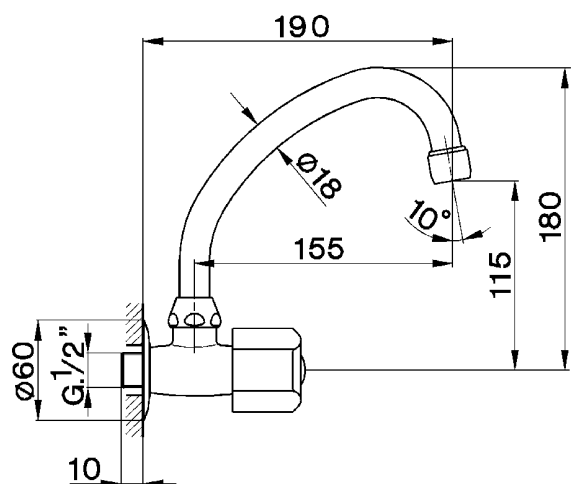

Rubinetto monoacqua a parete EVA_EV001430

MODELLO **EV001430**

Rubinetto monoacqua a parete, senza maniglia

FINITURE DISPONIBILI

CARATTERISTICHE

2024-11-21