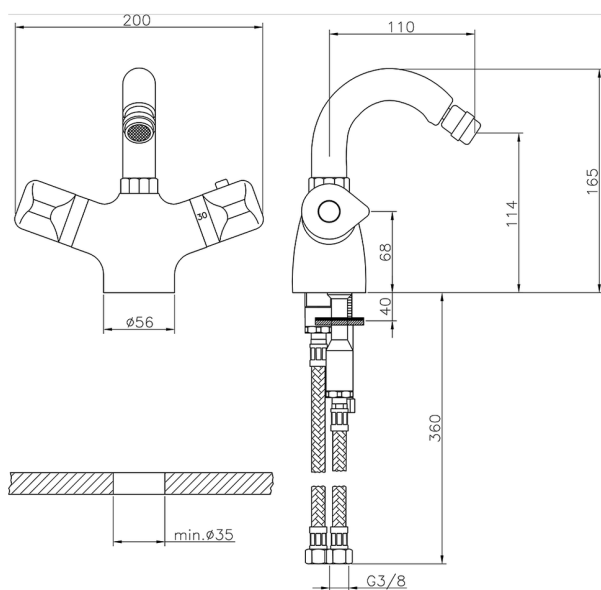

Miscelatore termostatico bidet CLINIC&TECHNICAL_CLT55010

MODELLO **CLT55010**

Miscelatore termostatico bidet, senza scarico, bocca girevole, flex inox G.3/8"

FINITURE DISPONIBILI

21 21 Cromo

CARATTERISTICHE

Ricambio Cartuccia **24.04A.PP**

Cartuccia Termostatica Plus P 8X20

Termostatico

Il Termostatico Huber è il tuo personale gestore dell'acqua che ti aiuta a gestire e controllare acqua ed energia senza sprechi.