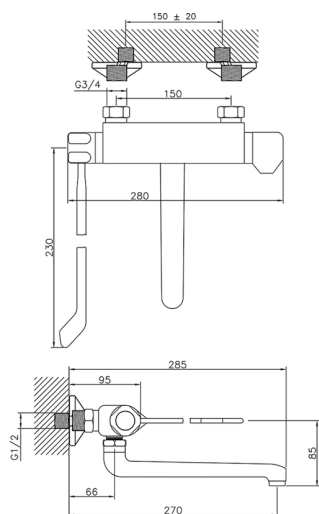

## Miscelatore termostatico lavello a parete COLLETTIVITÀ\_CLT70020

MODELLO **CLT70020**

Miscelatore termostatico lavello a parete, bocca girevole, con leva clinica

FINITURE DISPONIBILI

**21** 21 Cromo

CARATTERISTICHE

Ricambio Cartuccia **24.04A.PP**

**Cartuccia Termostatica Plus P 8X20**