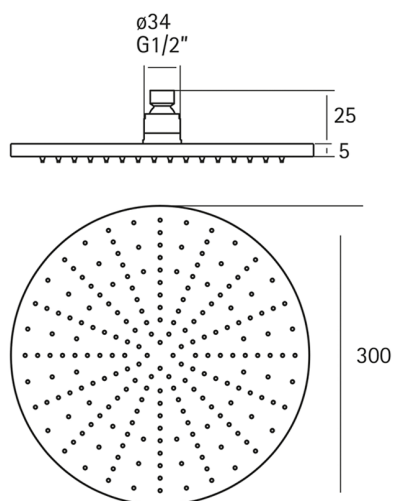

## Soffione doccia Lynox LYNOX\_SS016420

MODELLO **SS016420**

Soffione doccia, tondo D.300 mm sp.5 mm, acciaio inox, INOX AISI 316L

FINITURE DISPONIBILI

**D1** D1 Inox Spazzolato

CARATTERISTICHE

2024-11-21