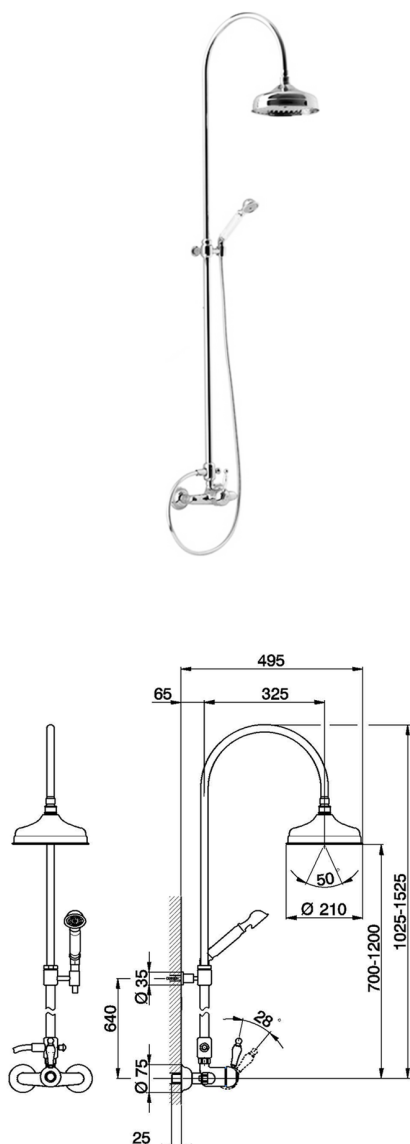

Colonna doccia monocomando 2 funzioni COLUMNS_CM004050

MODELLO **CM004050**

Colonna doccia monocomando 2 funzioni,deviatore 2 uscite,colonna telescopica,con supporto doccetta fisso,doccetta monogetto Classica D.53 mm in Ottone,soffione tondo D.210 mm in Ottone,flex Ottone 150 cm

FINITURE DISPONIBILI

21 21 Cromo

27 27 Vecchio Bronzo

2G 2G Oro Antico

2W 2W Oro Spazzolato

CARATTERISTICHE

Ricambio Cartuccia **ZZ92909000**

Cartuccia Monocomando 43 mm