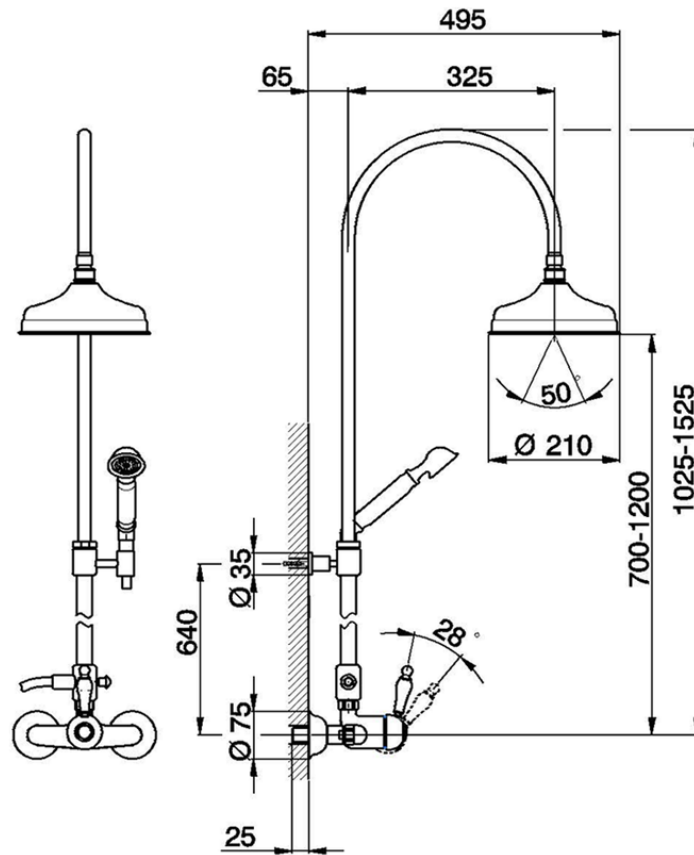

Colonna doccia monocomando 2 funzioni COLUMNS_CM004050

CM004050

<https://huberitalia.com/colonna-doccia-monocomando-2-funzioni-columns-cm004050>

2024-11-21