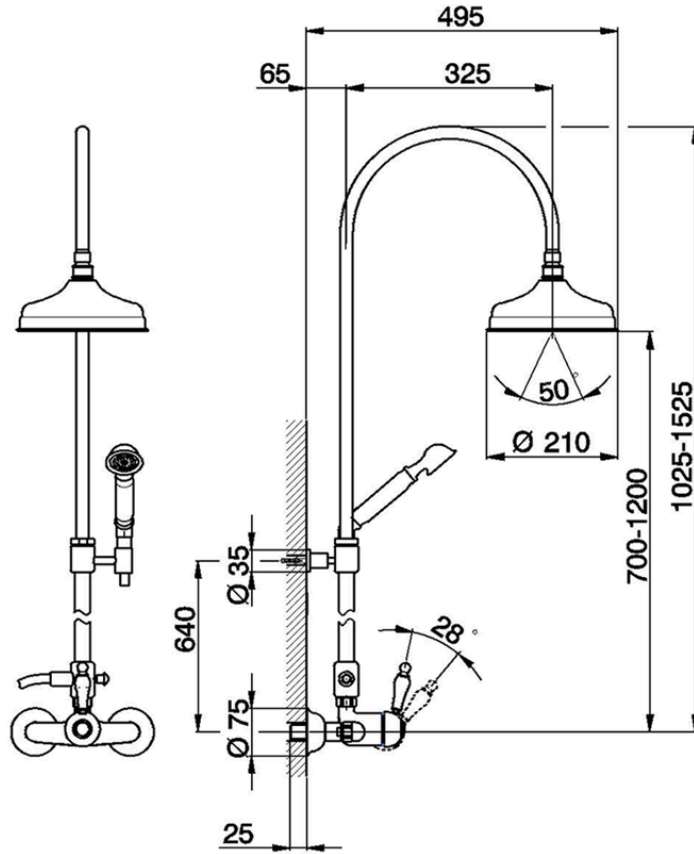

Colonna doccia monocomando 2 funzioni COLUMNS_CM004050

CM004050

<https://huberitalia.com/colonna-doccia-monocomando-2-funzioni-columns-cm004050>

2024-11-21