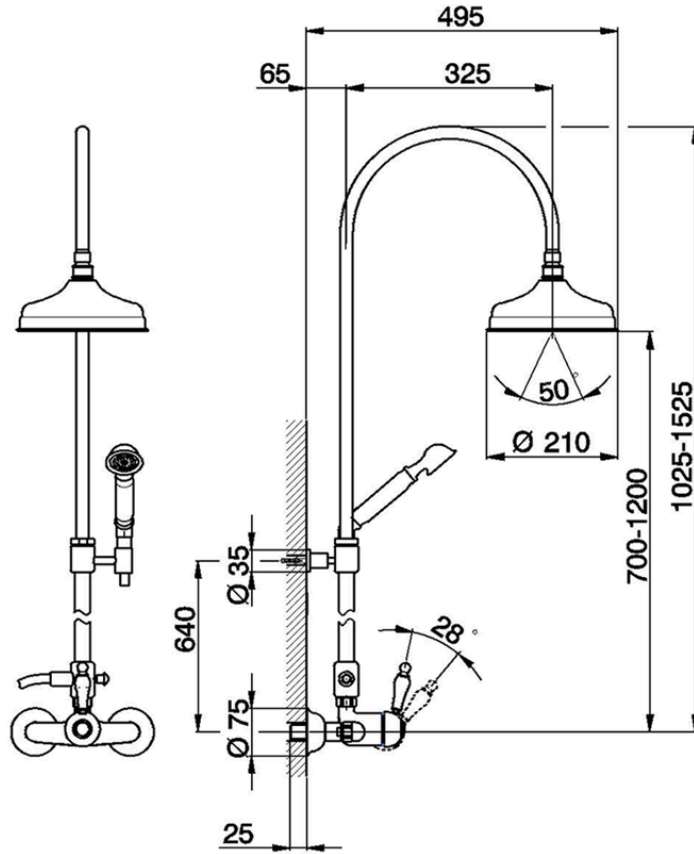

Colonna doccia monocomando 2 funzioni COLUMNS\_CM004050

CM004050

<https://huberitalia.com/colonna-doccia-monocomando-2-funzioni-columns-cm004050>

2024-11-21