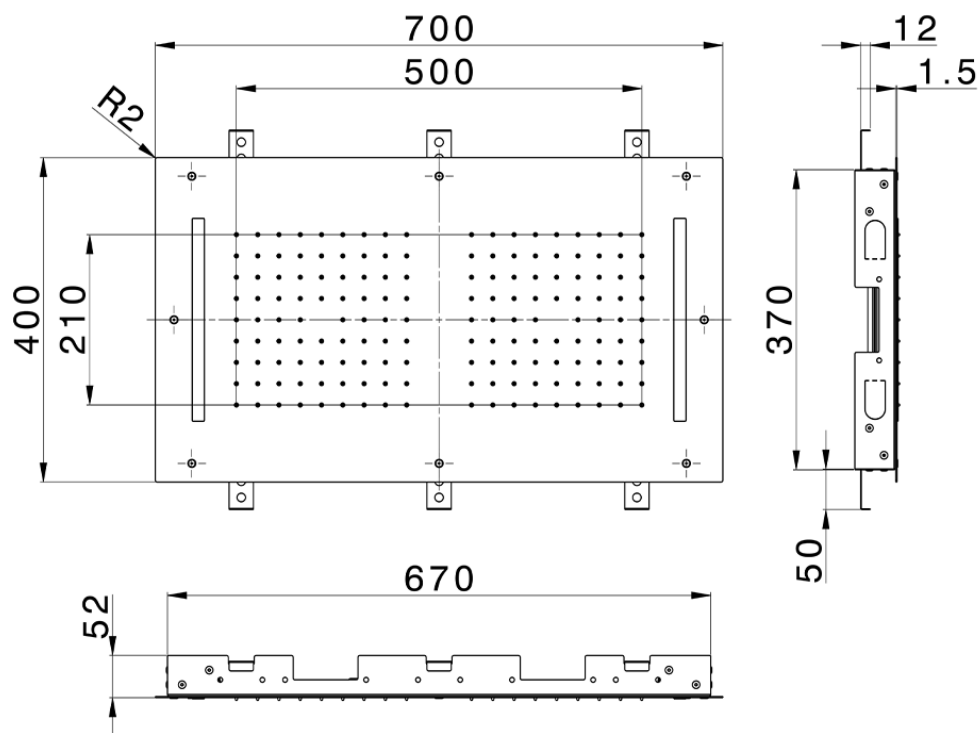

Soffione a soffitto con cromoterapia 700x400 mm ZEN_ZS1C0110

ZS1C0110

<https://huberitalia.com/soffione-a-soffitto-con-cromoterapia-700x400-mm-zen-zs1c0110>

2024-10-22