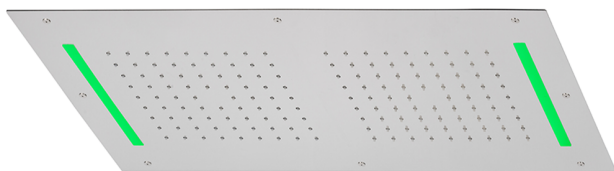

Soffione a soffitto con cromoterapia 700x400 mm ZEN_ZS1C0110

MODELLO **ZS1C0110**

Soffione a soffitto con cromoterapia 700x400 mm, funzioni 2 uscite pioggia, cromoterapia, con radiocomando incluso, acciaio inox AISI 304

FINITURE DISPONIBILI

- **40** 40 Nero Opaco
- **4Q** 4Q Bianco Opaco
- **5G** 5G Oro Rosa
- **D1** D1 Inox Spazzolato
- **D2** D2 Inox Lucido

CARATTERISTICHE

2024-10-22