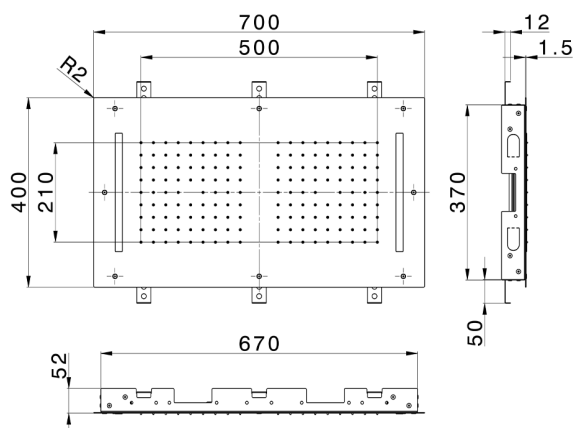

Soffione a soffitto con cromoterapia 700x400 mm ZEN_ZS1C0110

MODELLO **ZS1C0110**

Soffione a soffitto con cromoterapia 700x400 mm, funzioni 2 uscite pioggia, cromoterapia, con radiocomando incluso, acciaio inox AISI 304

FINITURE DISPONIBILI

- **40** 40 Nero Opaco
- **4Q** 4Q Bianco Opaco
- **5G** 5G Oro Rosa
- **D1** D1 Inox Spazzolato
- **D2** D2 Inox Lucido

CARATTERISTICHE

2024-10-22