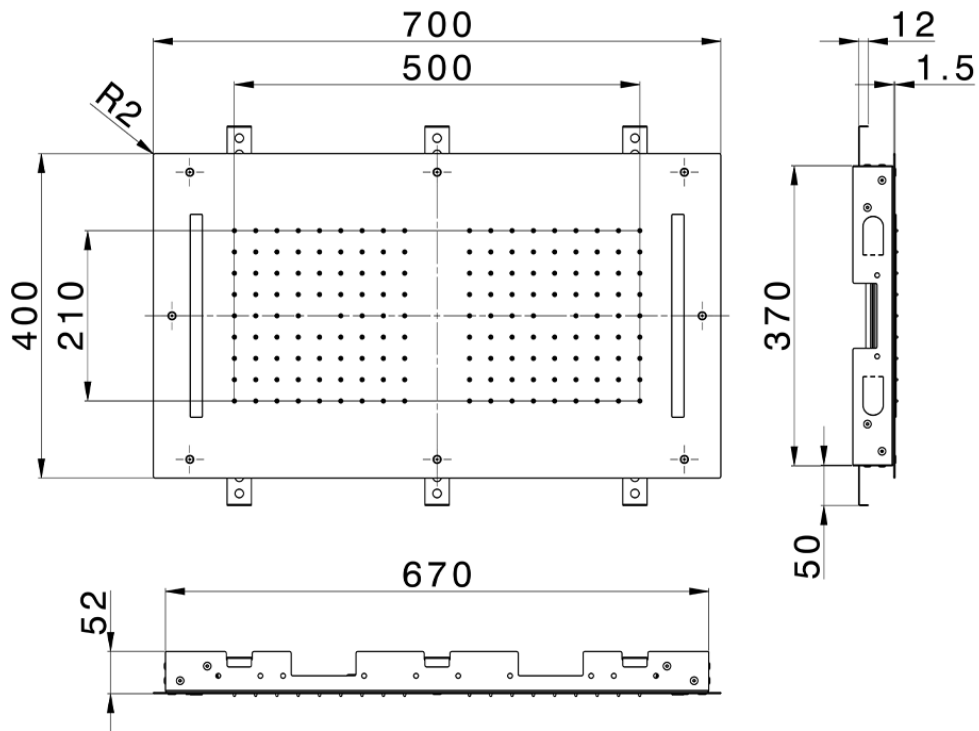

Soffione a soffitto con cromoterapia 700x400 mm ZEN_ZS1C0110

ZS1C0110

<https://huberitalia.com/soffione-a-soffitto-con-cromoterapia-700x400-mm-zen-zs1c0110>

2024-10-22